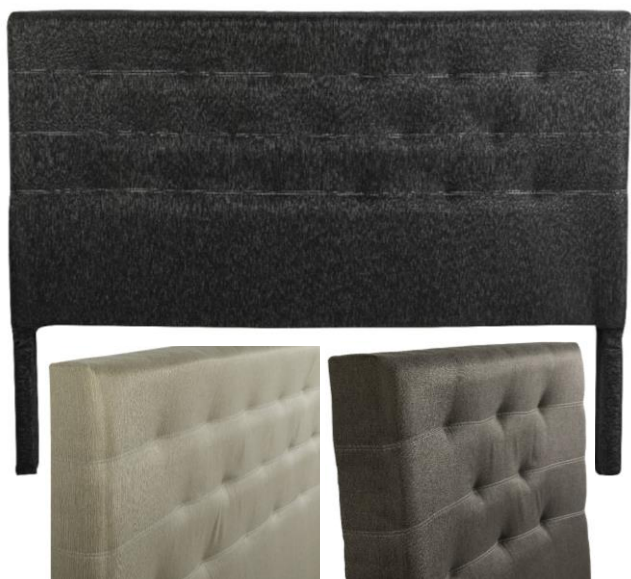

RESPALDO

RESPALDO	PRECIO
0,80	$20.290
1,00	$23.890
1,40	$30.990
1,60	$34.900
1,80	$40.250
2,00	$43.900

- TELA ALPHA

- ANTIDESGARRO

COLOR: GRIS – AZUL – HABANO - BEIGE