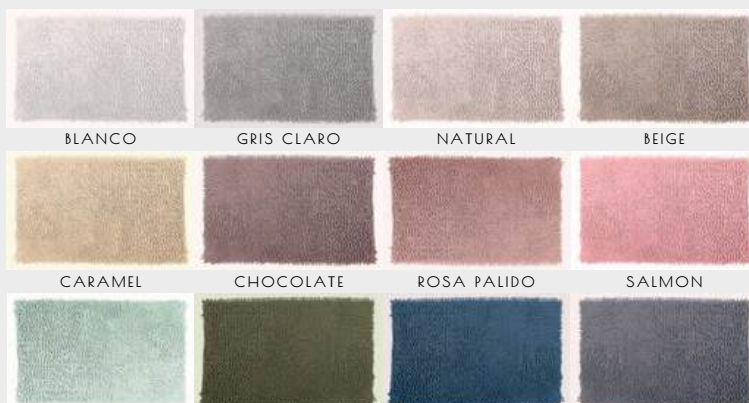

COLORES

DESCRIPCIÓN

- Contiene una alfombra de 50 cm x 70 cm.
- Cantidad por caja: 24 unidades colores surtidos.

COMPOSICIÓN

100% Poliéster