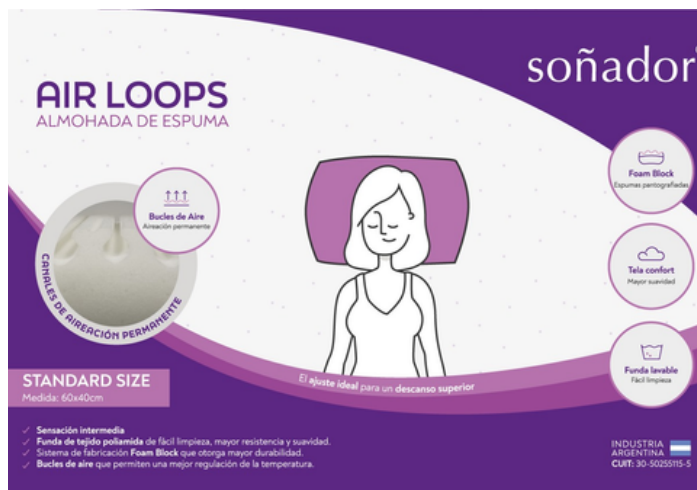

MEMORY FOAM

- Classic. 60 x 40.
- Cant. min 8
- Cervical. 60 x 40.
- Cant. min 8
- Teens. 55 x 38.
- Cant. min 8

COMPLEMENTOS

ALMOHADAS

AIR LOOPS

- 60 x 40 cm.
- Altura: 12 cm.
- Foam Block. Espumas Pantografiadas
- Funda de tejido Poliamida. Mayor suavidad. Lavable.
- Sensación intermedia.
- Bucles de aire. Mejor regulación de temperatura
- Cant. por bulto: 8 unidades