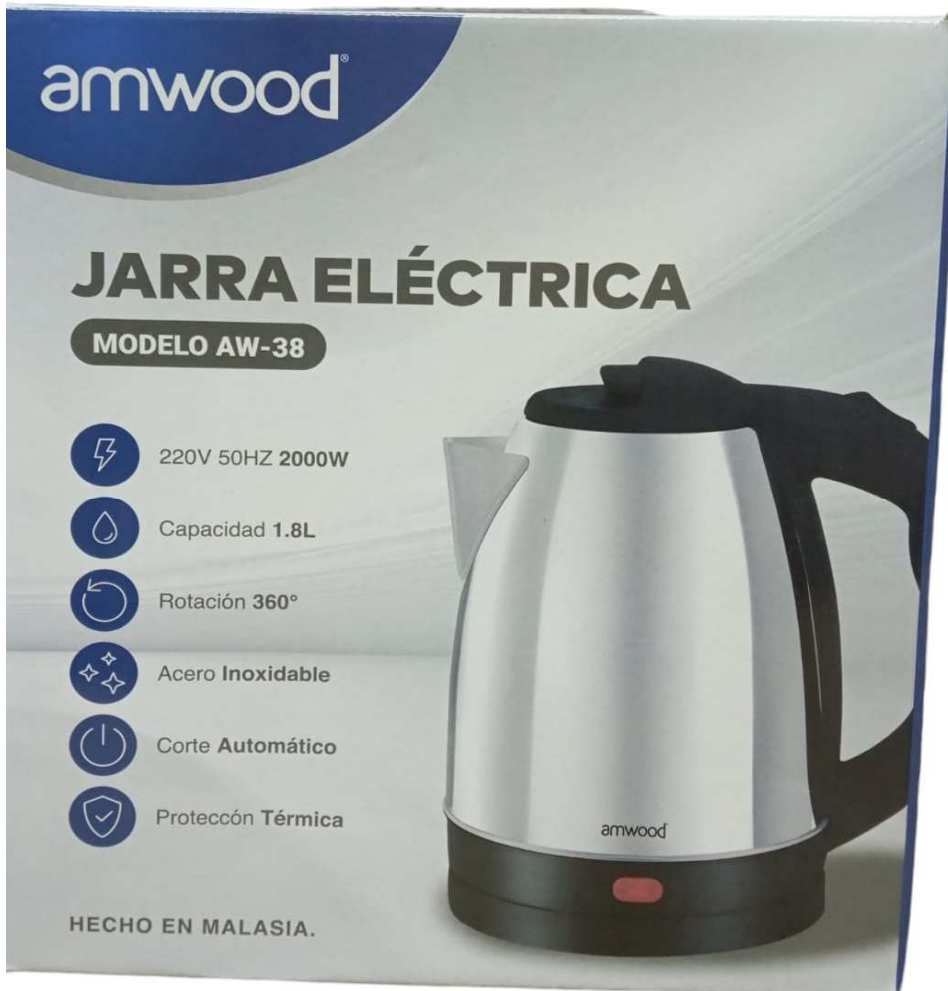

20-sep		LISTA DE PRECIO SEPTIEMBRE 2024	
		ELECTRODOMESTICOS	1/ 1V
MARCA	IMAGEN	DESCRIPCION	iva incluido
JARRAS ELECTRICAS			
AMWOOD	AW -38	JARRA ELECTRICA 1,8Lts. ACERO INOX Capacidad: 1,8 Litros Con termostato de corte automático boton de encendido Indicador luminoso de encendido. Acero Inoxidable Base independiente Alimentación:220 Volt.	$15.110,00