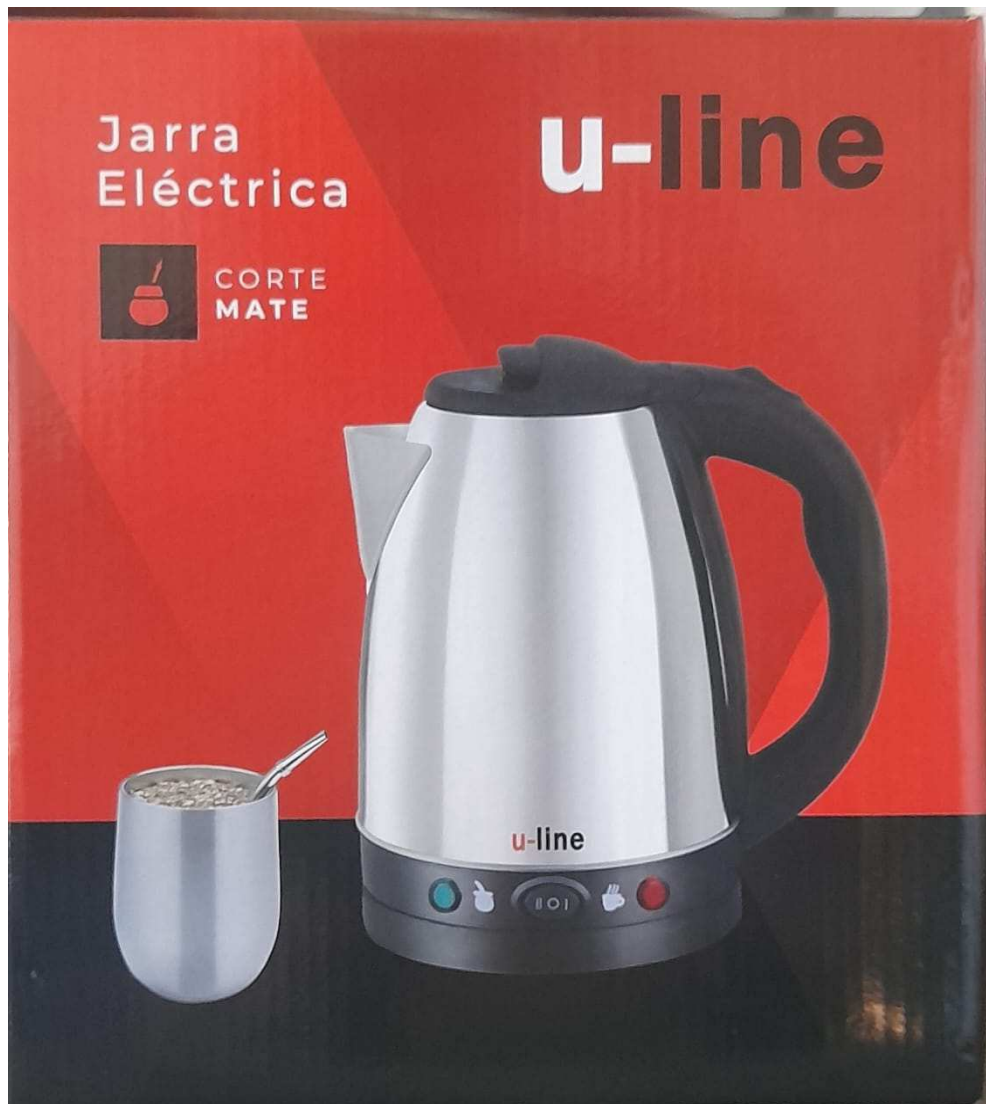

20/09/2024

LISTA DE PRECIO SEPTIEMBRE 2024

ELECTRODOMESTICOS

1/ 1V

MARCA

IMAGEN

DESCRIPCION

PRECIO C/IVA

JARRAS ELECTRICAS

U-LINE

100001

JARRA ELECTRICA 1,8 Lts. U-LINE 100001

Capacidad: 1,8 Litros

Con termostato de corte automático

boton de encendido

Indicador luminoso de encendido.

acero inox

Base independiente

Alimentación:220 Volt.

CON CORTE PARA MATE

$18.200,00