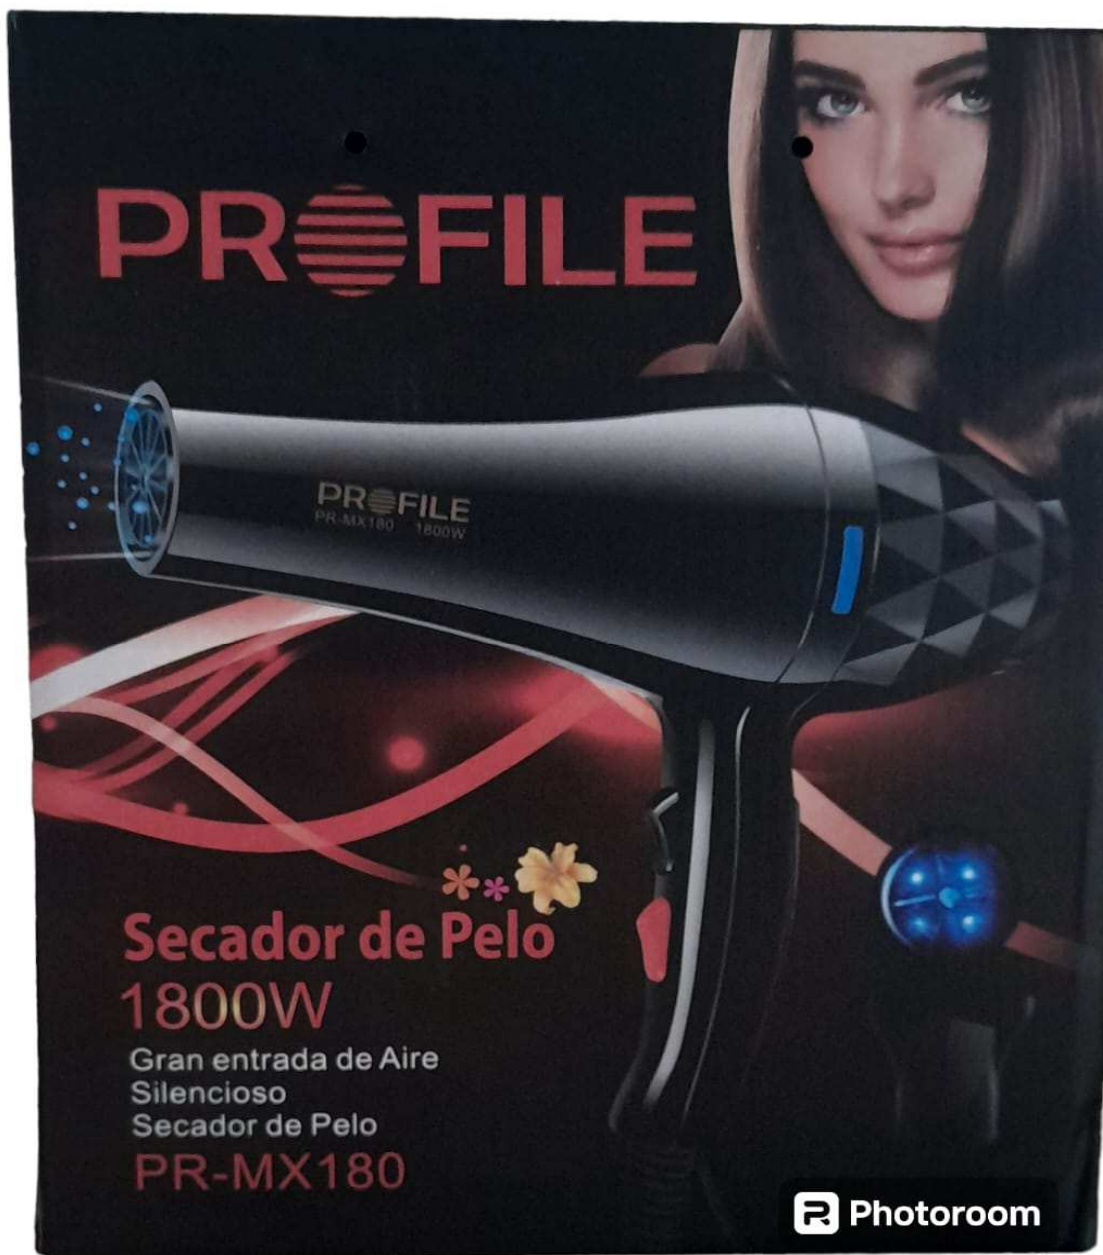

SECADOR DE CABELLOO

PROFILE

MX 180

SECADOR CABELLO PROFILE MX180

2 velocidades
potencia 1800w
proteccion de sobrecalentamiento
mango fijo

220 w 50-60Hz
3 ajustes de temperatura

\$14.290,00

STOCK