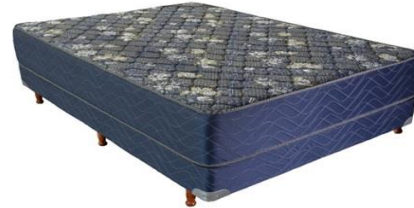

MIKONOS

Altura 24 cm
Densidad 28 kg
Tela Jackard
Doble Eurotop
100% Matelaseado

Medida	COLCHON	CONJUNTO
80x190	\$ 103.641	\$ 150.470
90x190	\$ 118.029	\$ 168.125
100x190	\$ 127.248	\$ 179.815
140x190	\$ 172.168	\$ 235.474
160x200	\$ 200.140	\$ 296.906

Linea Espuma

ZORBA

Altura 30cm.
Densidad 24kg
Todo Matelaseado.
Tela Yackard

Medida	Colchon	Conjunto
80 x 190	\$ 116.900	\$ 162.961
90 x 190	\$ 128.719	\$ 179.327
100 x 190	\$ 140.631	\$ 193.852
140 x 190	\$ 192.743	\$ 252.404

ROYAL

Altura 26 cm
Densidad 24 kg
Tela Jacard
100% Matelaseado

Medida	Colchon	Conjunto
80x190	\$ 101.767	\$ 149.387
100x190	\$ 124.762	\$ 176.300
140x190	\$ 167.636	\$ 224.451

SUEÑO DORADO

Altura 23 cm
Densidad 23 kg
Tela Jackard
100% Matelaseado