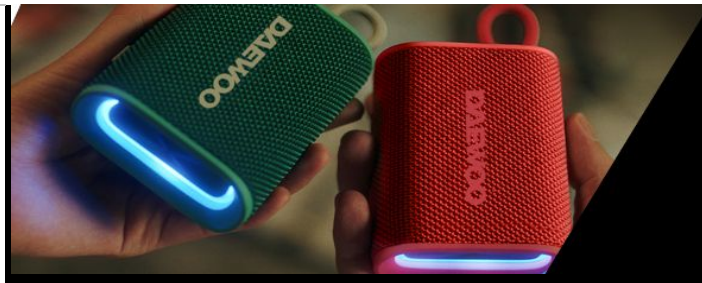

UMINATEC

DAEWOO
AUDIO

OCTUBRE 2024

Modelo	EAN	SKU	Imagen ilustrativa	Características	PVP	IVA	Precio s/IVA	STOCK
DI-M11 - Black	4895155633694	LDAEW00023		- Versión bluetooth 5.3 - Manos libres - Distancia de reproducción: 10M - Capacidad de batería: 1200 mAh - TF Card - Entrada auxiliar - Resistente al agua: IPX4 - Funcion TWS - Puerto de carga: TIPO-C - Medidas: ALTO 9,5/LARGO 8,5/PROF 8,5 - Versión bluetooth 5.3	$ 59,999	21.00%	$ 30,991.22	Disponible
DI-M11 - Azul	4895155633700	LDAEW00024		- Manos libres - Distancia de reproducción: 10M - Capacidad de batería: 1200 mAh - TF Card - Entrada auxiliar - Resistente al agua: IPX4 - Funcion TWS - Puerto de carga: TIPO-C - Medidas: ALTO 9,5/LARGO 8,5/PROF 8,5 - Versión bluetooth 5.3	$ 59,999	21.00%	$ 30,991.22	Disponible
DI-M11 - Naranja	4895155633717	LDAEW00025		- Manos libres - Distancia de reproducción: 10M - Capacidad de batería: 1200 mAh - TF Card - Entrada auxiliar - Resistente al agua: IPX4 - Funcion TWS - Puerto de carga: TIPO-C - Versión bluetooth 5.3	$ 59,999	21.00%	$ 30,991.22	Disponible
DI-M11 - Rojo	4895155633724	LDAEW00026		- Manos libres - Distancia de reproducción: 10M - Capacidad de batería: 1200 mAh - TF Card - Entrada auxiliar - Resistente al agua: IPX4 - Funcion TWS - Puerto de carga: TIPO-C - Versión bluetooth 5.3 - Medidas: ALTO 9,5/LARGO 8,5/PROF 8,5 - Versión bluetooth 5.3	$ 59,999	21.00%	$ 30,991.22	Disponible
DI-M11 - Verde	4895155633731	LDAEW00027		- Manos libres - Distancia de reproducción: 10M - Capacidad de batería: 1200 mAh - TF Card - Entrada auxiliar - Resistente al agua: IPX4 - Funcion TWS - Puerto de carga: TIPO-C - Medidas: ALTO 9,5/LARGO 8,5/PROF 8,5 - Versión bluetooth 5.1	$ 59,999	21.00%	$ 30,991.22	Disponible
DI-BT88 - Negro	4895155633748	LDAEW00028		- Manos libres - Distancia de reproducción: 10M - Capacidad e la batería 1800 mAh - TF Card - Luces RGB - Resistente al agua: IPX7 - Funcion TWS* - Medidas: ALTO 7,3/LARGO 13/ PROF 4,2 - Versión bluetooth 5.1	$ 75,999	21.00%	$ 39,255.68	Disponible
DI-BT88 - Azul	4895155633755	LDAEW00029		- Manos libres - Distancia de reproducción: 10M - Capacidad e la batería 1800 mAh - TF Card - Luces RGB - Resistente al agua: IPX7 - Funcion TWS* - Medidas: ALTO 7,3/LARGO 13/ PROF 4,2 - Versión bluetooth 5.1	$ 75,999	21.00%	$ 39,255.68	Disponible
DI-BT88 - Naranja	4895155633762	LDAEW00030		- Versión Bluetooth 5.1 - Manos libres - Distancia de reproducción: 10M - Capacidad e la batería 1800 mAh - TF Card - Luces RGB - Resistente al agua: IPX7 - Funcion TWS* - Medidas: ALTO 7,3/LARGO 13/ PROF 4,2	$ 75,999	21.00%	$ 39,255.68	Disponible
DI-BT88 - Rojo	4895155633779	LDAEW00031		- Versión Bluetooth 5.1 - Manos libres - Distancia de reproducción: 10M - Capacidad e la batería 1800 mAh - TF Card - Luces RGB - Resistente al agua: IPX7 - Funcion TWS* - Medidas: ALTO 7,3/LARGO 13/ PROF 4,2	$ 75,999	21.00%	$ 39,255.68	Disponible