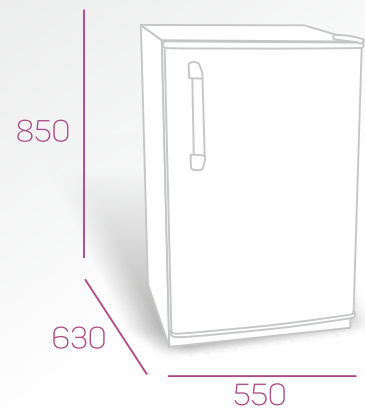

## Heladera+Freezer LACAR Modelo 2110

Sistema de refrigeración	Compresión
Sistema de descongelamiento	Manual
Puertas reversibles	A Pedido
Cajón de vegetales	Si
Color	Blanca
Marca	Lacar
Origen	Argentina
Garantía (meses)	12
Clase	N
Capacidad bruta (L)	216
Capacidad neta (L)	197
Alto (mm)	1240
Ancho (mm)	550
Profundidad (mm)	630
Peso (Kg)	39

## Heladera+Freezer LACAR Modelo 2110 TotalBlack

Sistema de refrigeración	Compresión
Sistema de descongelamiento	Manual
Puertas reversibles	A Pedido
Cajón de vegetales	Si
Color	TotalBlack
Marca	Lacar
Origen	Argentina
Garantía (meses)	12
Clase	N
Capacidad bruta (L)	216
Capacidad neta (L)	197
Alto (mm)	1240
Ancho (mm)	550
Profundidad (mm)	630
Peso (Kg)	40

## Heladera+Freezer LACAR Modelo 220

Sistema de refrigeración	Compresión
Sistema de descongelamiento	Manual
Puertas reversibles	A Pedido
Cajón de vegetales	Si
Color	Blanca
Marca	Lacar
Origen	Argentina
Garantía (meses)	12
Clase	T
Capacidad bruta (L)	296
Capacidad neta (L)	269
Alto (mm)	1580
Ancho (mm)	550
Profundidad (mm)	630
Peso (Kg)	52

## Heladera+Freezer LACAR Modelo 2220 TotalBlack

Sistema de refrigeración	Compresión
Sistema de descongelamiento	Manual
Puertas reversibles	A Pedido
Cajón de vegetales	Si
Color	TotalBlack
Marca	Lacar
Origen	Argentina
Garantía (meses)	12
Clase	T
Capacidad bruta (L)	296
Capacidad neta (L)	269
Alto (mm)	1580
Ancho (mm)	550
Profundidad (mm)	630
Peso (Kg)	53