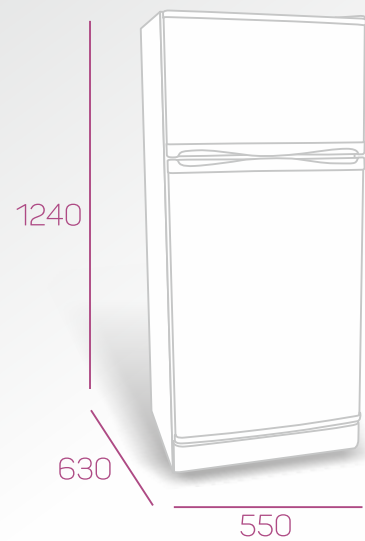

Heladera+Freezer LACAR Modelo 2110

Sistema de refrigeración	Compresión
Sistema de descongelamiento	Manual
Puertas reversibles	A Pedido
Cajón de vegetales	Si
Color	Blanca
Marca	Lacar
Origen	Argentina
Garantía (meses)	12
Clase	N
Capacidad bruta (L)	216
Capacidad neta (L)	197
Alto (mm)	1240
Ancho (mm)	550
Profundidad (mm)	630
Peso (Kg)	39