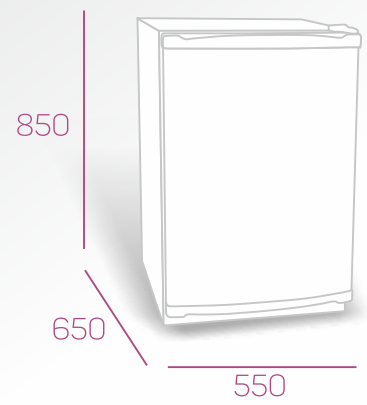

Refrigerador LACAR Modelo 60

Sistema de refrigeración	Compresión
Sistema de descongelamiento	Manual
Puertas reversibles	A Pedido
Cajón de vegetales	Si
Color	Blanca
Marca	Lacar
Origen	Argentina
Garantía (meses)	12
Clase	T
Capacidad bruta (L)	159
Capacidad neta (L)	149
Alto (mm)	850
Ancho (mm)	550
Profundidad (mm)	650
Peso (Kg)	28