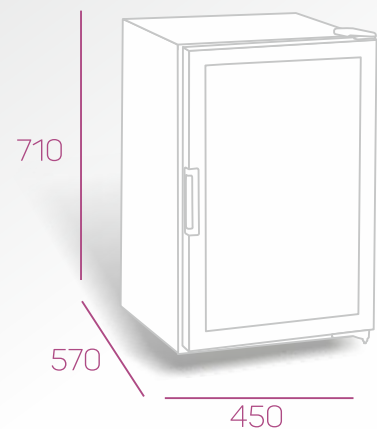

## Freezer LACAR Modelo Fv250 TotalBlack

Sistema de refrigeración	Compresión
Sistema de descongelamiento	Manual
Puertas reversibles	A Pedido
Cajón de vegetales	No
Color	TotalBlack
Marca	Lacar
Origen	Argentina
Garantía (meses)	12
Clase	N
Capacidad bruta (L)	245
Capacidad neta (L)	220
Alto (mm)	1550
Ancho (mm)	550
Profundidad (mm)	630
Peso (Kg)	47

## Freezer LACAR Modelo FP360

Sistema de refrigeración	Compresión
Sistema de descongelamiento	Manual
Color Exterior e Interior	Blanca
Marca	Lacar
Origen	Argentina
Garantía (meses)	12
Capacidad bruta (L)	385
Capacidad neta (L)	350
Alto (mm)	960
Ancho (mm)	1110
Profundidad (mm)	660
Gas Refrigerante	R-134A
Rango de Temperatura	+4°C a -22°C
Termostato Dual: Enfriador de Botellas / Freezer	