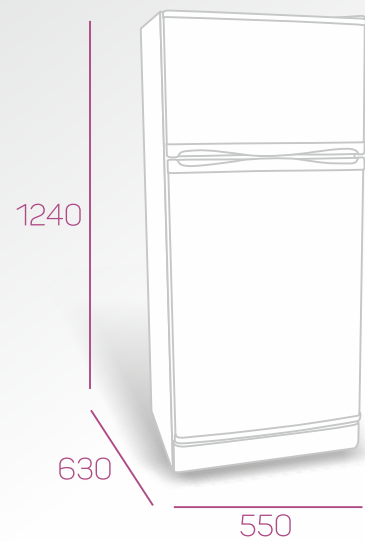

Heladera+Freezer LACAR Modelo 2110 TotalBlack

Sistema de refrigeración	Compresión
Sistema de descongelamiento	Manual
Puertas reversibles	A Pedido
Cajón de vegetales	Si
Color	TotalBlack
Marca	Lacar
Origen	Argentina
Garantía (meses)	12
Clase	N
Capacidad bruta (L)	216
Capacidad neta (L)	197
Alto (mm)	1240
Ancho (mm)	550
Profundidad (mm)	630
Peso (Kg)	40