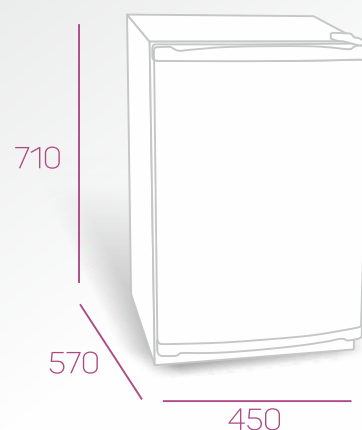

## Refrigerador LACAR Modelo 30

Sistema de refrigeración	Compresión
Sistema de descongelamiento	Manual
Puertas reversibles	A Pedido
Cajón de vegetales	No
Color	Blanca
Marca	Lacar
Origen	Argentina
Garantía (meses)	12
Clase	N
Capacidad bruta (L)	81
Capacidad neta (L)	74
Alto (mm)	710
Ancho (mm)	450
Profundidad (mm)	570
Peso (Kg)	21