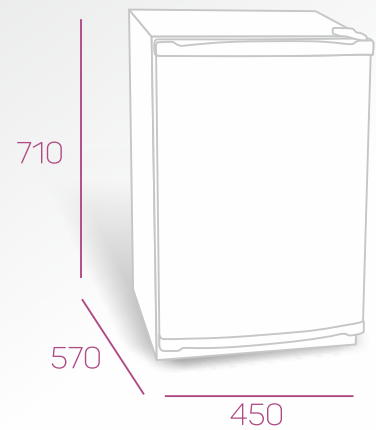

## Refrigerador LACAR Modelo 30

Sistema de refrigeración	Compresión
Sistema de descongelamiento	Manual
Puertas reversibles	A Pedido
Cajón de vegetales	No
Color	Blanca
Marca	Lacar
Origen	Argentina
Garantía (meses)	12
Clase	N
Capacidad bruta (L)	81
Capacidad neta (L)	74
Alto (mm)	710
Ancho (mm)	450
Profundidad (mm)	570
Peso (Kg)	21