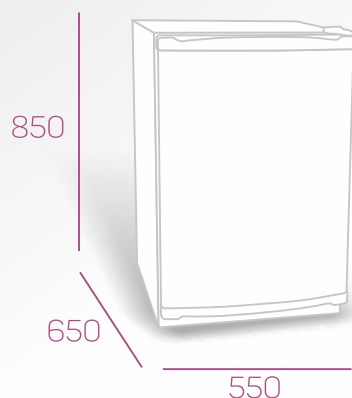

Refrigerador LACAR Modelo 60 TotalBlack

Sistema de refrigeración	Compresión
Sistema de descongelamiento	Manual
Puertas reversibles	A Pedido
Cajón de vegetales	Si
Color	TotalBlack
Marca	Lacar
Origen	Argentina
Garantía (meses)	12
Clase	T
Capacidad bruta (L)	159
Capacidad neta (L)	149
Alto (mm)	850
Ancho (mm)	550
Profundidad (mm)	650
Peso (Kg)	29