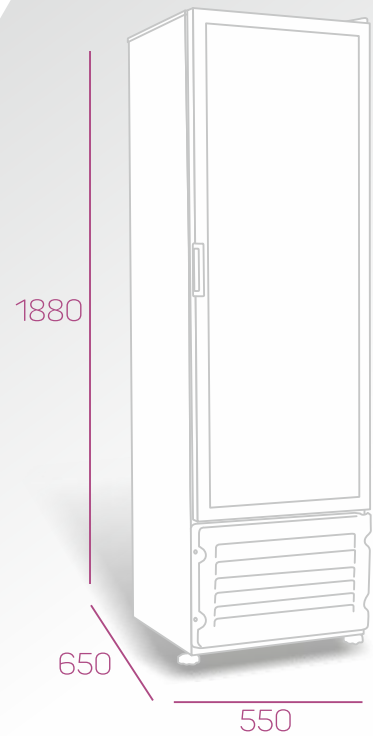

Exhibidora LACAR Modelo Exhi 1120 TotalBlack

Sistema de refrigeración	Compresión
Sistema de descongelamiento	Manual
Puertas reversibles	A Pedido
Cajón de vegetales	No
Color	TotalBlack
Marca	Lacar
Origen	Argentina
Garantía (meses)	12
Clase	N
Capacidad bruta (L)	280
Capacidad neta (L)	266
Alto (mm)	1880
Ancho (mm)	550
Profundidad (mm)	650
Peso (Kg)	56