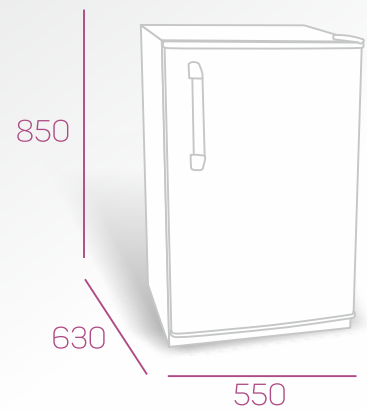

Freezer LACAR Modelo Fv150 SilverBlack

Sistema de refrigeración	Compresión
Sistema de descongelamiento	Manual
Puertas reversibles	A Pedido
Cajón de vegetales	No
Color	SilverBlack
Marca	Lacar
Origen	Argentina
Garantía (meses)	12
Clase	N
Capacidad bruta (L)	145
Capacidad neta (L)	120
Alto (mm)	850
Ancho (mm)	550
Profundidad (mm)	630
Peso (Kg)	29