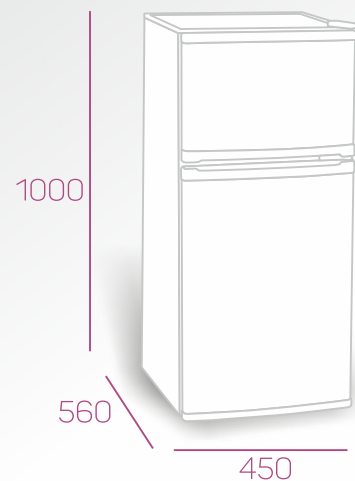

## Refrigerador LACAR Modelo 80

Sistema de refrigeración	Compresión
Sistema de descongelamiento	Manual
Puertas reversibles	A Pedido
Cajón de vegetales	Si
Color	Blanca
Marca	Lacar
Origen	Argentina
Garantía (meses)	12
Clase	T
Capacidad bruta (L)	225
Capacidad neta (L)	205
Alto (mm)	1180
Ancho (mm)	550
Profundidad (mm)	650
Peso (Kg)	32

## Refrigerador LACAR Modelo 120

Sistema de refrigeración	Compresión
Sistema de descongelamiento	Manual
Puertas reversibles	A Pedido
Cajón de vegetales	Si
Color	Blanca
Marca	Lacar
Origen	Argentina
Garantía (meses)	12
Clase	T
Capacidad bruta (L)	280
Capacidad neta (L)	266
Alto (mm)	1480
Ancho (mm)	550
Profundidad (mm)	650
Peso (Kg)	38

## Heladera+Freezer LACAR Modelo 2000

Sistema de refrigeración	Compresión
Sistema de descongelamiento	Manual
Puertas reversibles	A Pedido
Cajón de vegetales	Si
Puertas	2
Color	Blanca
Marca	Lacar
Origen	Argentina
Garantía (meses)	12
Capacidad bruta (L)	118
Capacidad neta (L)	110
Alto (mm)	1000
Ancho (mm)	450
Profundidad (mm)	560
Peso (Kg)	28

## Heladera+Freezer LACAR Modelo 2000 TotalBlack

Sistema de refrigeración	Compresión
Sistema de descongelamiento	Manual
Puertas reversibles	A Pedido
Cajón de vegetales	Si
Puertas	2
Color	TotalBlack
Marca	Lacar
Origen	Argentina
Garantía (meses)	12
Capacidad bruta (L)	118
Capacidad neta (L)	110
Alto (mm)	1000
Ancho (mm)	450
Profundidad (mm)	560
Peso (Kg)	28