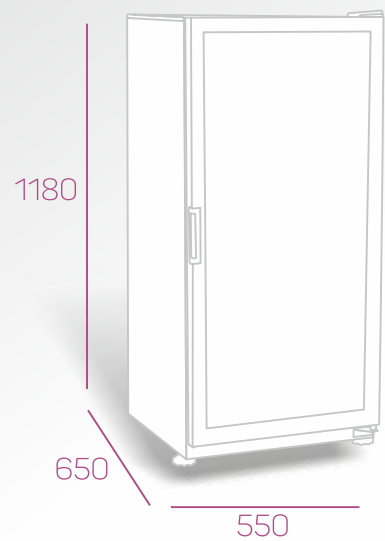

## Freezer LACAR Modelo FP360

Sistema de refrigeración	Compresión
Sistema de descongelamiento	Manual
Color Exterior e Interior	Blanca
Marca	Lacar
Origen	Argentina
Garantía (meses)	12
Capacidad bruta (L)	385
Capacidad neta (L)	350
Alto (mm)	960
Ancho (mm)	1110
Profundidad (mm)	660
Gas Refrigerante	R-134A
Rango de Temperatura	+4°C a -22°C
Termostato Dual: Enfriador de Botellas / Freezer	

## Exhibidora LACAR Modelo Exhi 1030

Sistema de refrigeración	Compresión
Sistema de descongelamiento	Manual
Puertas reversibles	A Pedido
Cajón de vegetales	No
Color	Blanca
Marca	Lacar
Origen	Argentina
Garantía (meses)	12
Clase	N
Capacidad bruta (L)	81
Capacidad neta (L)	74
Alto (mm)	710
Ancho (mm)	450
Profundidad (mm)	570
Peso (Kg)	28