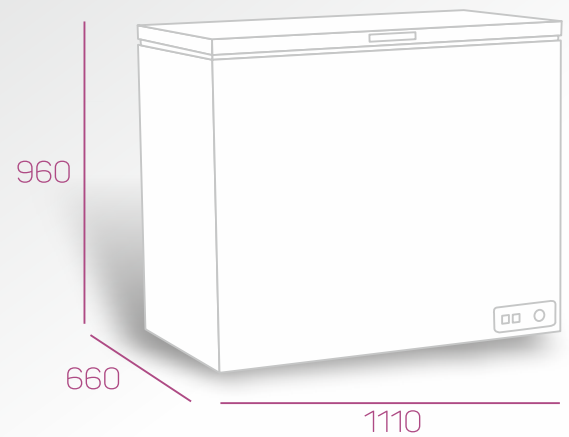

Freezer LACAR Modelo FP360

Sistema de refrigeración	Compresión
Sistema de descongelamiento	Manual
Color Exterior e Interior	Blanca
Marca	Lacar
Origen	Argentina
Garantía (meses)	12
Capacidad bruta (L)	385
Capacidad neta (L)	350
Alto (mm)	960
Ancho (mm)	1110
Profundidad (mm)	660
Gas Refrigerante	R-134A
Rango de Temperatura	+4°C a -22°C
Termostato Dual: Enfriador de Botellas / Freezer