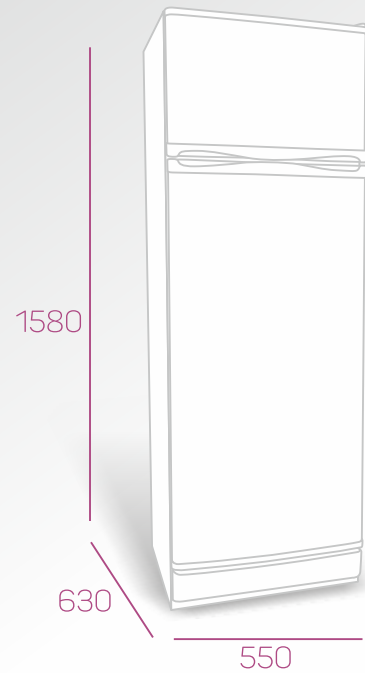

Heladera+Freezer LACAR Modelo 2220 TotalBlack

Sistema de refrigeración	Compresión
Sistema de descongelamiento	Manual
Puertas reversibles	A Pedido
Cajón de vegetales	Si
Color	TotalBlack
Marca	Lacar
Origen	Argentina
Garantía (meses)	12
Clase	T
Capacidad bruta (L)	296
Capacidad neta (L)	269
Alto (mm)	1580
Ancho (mm)	550
Profundidad (mm)	630
Peso (Kg)	53