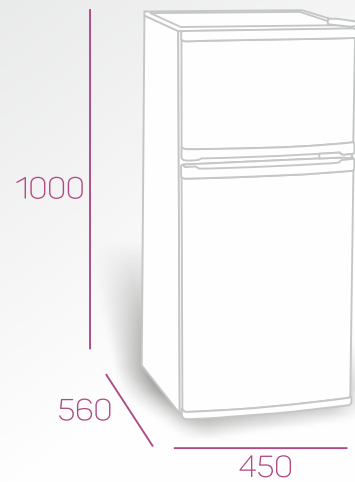

## Refrigerador LACAR Modelo 120

Sistema de refrigeración	Compresión
Sistema de descongelamiento	Manual
Puertas reversibles	A Pedido
Cajón de vegetales	Si
Color	Blanca
Marca	Lacar
Origen	Argentina
Garantía (meses)	12
Clase	T
Capacidad bruta (L)	280
Capacidad neta (L)	266
Alto (mm)	1480
Ancho (mm)	550
Profundidad (mm)	650
Peso (Kg)	38

## Heladera+Freezer LACAR Modelo 2000

Sistema de refrigeración	Compresión
Sistema de descongelamiento	Manual
Puertas reversibles	A Pedido
Cajón de vegetales	Si
Puertas	2
Color	Blanca
Marca	Lacar
Origen	Argentina
Garantía (meses)	12
Capacidad bruta (L)	118
Capacidad neta (L)	110
Alto (mm)	1000
Ancho (mm)	450
Profundidad (mm)	560
Peso (Kg)	28

## Heladera+Freezer LACAR Modelo 2000 TotalBlack

Sistema de refrigeración	Compresión
Sistema de descongelamiento	Manual
Puertas reversibles	A Pedido
Cajón de vegetales	Si
Puertas	2
Color	TotalBlack
Marca	Lacar
Origen	Argentina
Garantía (meses)	12
Capacidad bruta (L)	118
Capacidad neta (L)	110
Alto (mm)	1000
Ancho (mm)	450
Profundidad (mm)	560
Peso (Kg)	28