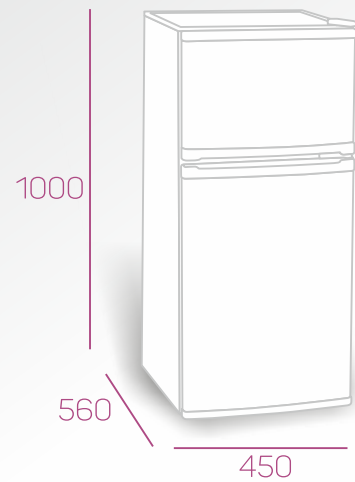

Heladera+Freezer LACAR Modelo 2000

Sistema de refrigeración	Compresión
Sistema de descongelamiento	Manual
Puertas reversibles	A Pedido
Cajón de vegetales	Si
Puertas	2
Color	Blanca
Marca	Lacar
Origen	Argentina
Garantía (meses)	12
Capacidad bruta (L)	118
Capacidad neta (L)	110
Alto (mm)	1000
Ancho (mm)	450
Profundidad (mm)	560
Peso (Kg)	28