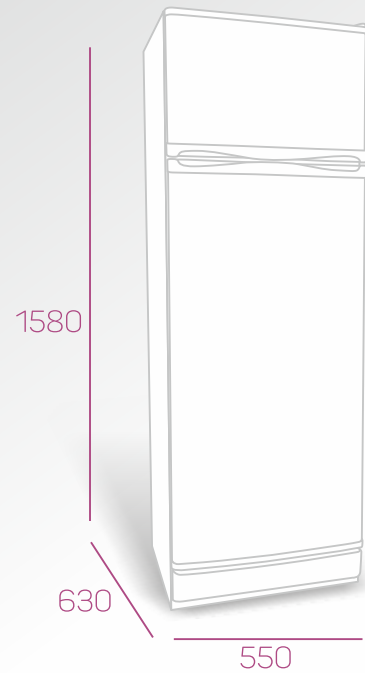

Heladera+Freezer LACAR Modelo 220

Sistema de refrigeración	Compresión
Sistema de descongelamiento	Manual
Puertas reversibles	A Pedido
Cajón de vegetales	Si
Color	Blanca
Marca	Lacar
Origen	Argentina
Garantía (meses)	12
Clase	T
Capacidad bruta (L)	296
Capacidad neta (L)	269
Alto (mm)	1580
Ancho (mm)	550
Profundidad (mm)	630
Peso (Kg)	52