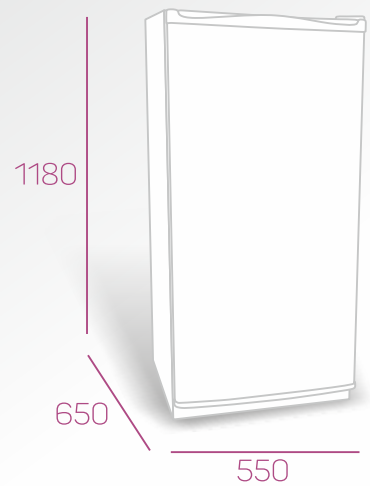

Refrigerador LACAR Modelo 80

Sistema de refrigeración	Compresión
Sistema de descongelamiento	Manual
Puertas reversibles	A Pedido
Cajón de vegetales	Si
Color	Blanca
Marca	Lacar
Origen	Argentina
Garantía (meses)	12
Clase	T
Capacidad bruta (L)	225
Capacidad neta (L)	205
Alto (mm)	1180
Ancho (mm)	550
Profundidad (mm)	650
Peso (Kg)	32