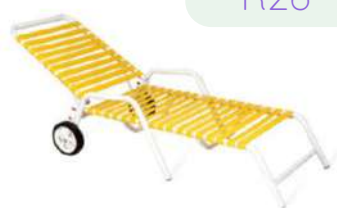

R26

Carretón con ruedas.

Pintura epoxi blanca
Cintas: blanco, naranja,
azul, verde o amarillo

Precio

Precio de venta sugerido

S15

$48.900.-+IVA

$79.900

S17

$55.600.-+IVA

$90.900

R26

$122.000.-+IVA

$199.300