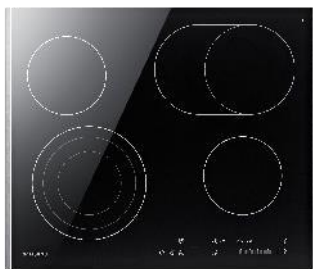

SAMSUNG

**LÍNEA
BLANCA**

Anafes
Eléctricos

**FEBRERO
2025**

4 HORNALLAS RADIACIÓN TOUCH

CTR264KC01

Anafe eléctrico empotrable
Cerámico
Fácil limpieza
Display led
Control Touch Smart Slide.
15 niveles de potencia
Indicador de calor residual
Protección contra alta temperatura
Auto heat up technology
Keep warm technology
2 zonas multipropósito (triple y oval)

An 59 x Al 5.26 x Prof 50.5 cm	Origen Tailandia
SACTR264KC01 EAN 8806088601649	

PVP $ 793.999