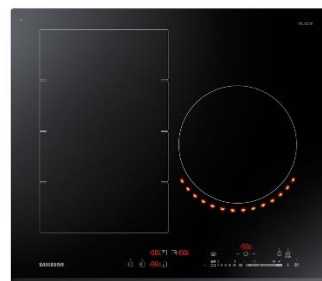

3 HORNALLAS + flex zone INDUCCIÓN TOUCH

NZ63K7777BK

Anafe eléctrico empotrable
Superficie Vitro Cerámica
Flex Zone Plus
Virtual Flame Technology
Calentado rápido (ahorra energía)
15 niveles de potencia
Fácil limpieza
Auto detector de olla/sartén.
Display led
Control Touch Smart Slide.
Indicador de calor residual

An 60 x Al 56 x Prof 52 cm	Origen China
SANZ63K7777BK EAN 8801643505417	

PVP $ 1.653.999