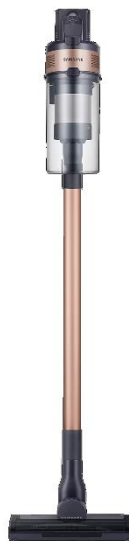

150 W	INALÁMBRICA	2 en 1

VS15A6032R7

Hygienic cleaning-
Motor Digital Inverter
Batería removible
Autonomía de 40 minutos
Capacidad 0.8lts

SAVS15A6032R7 EAN 8806094804898	Origen Vietnam

PVP $ 716.999