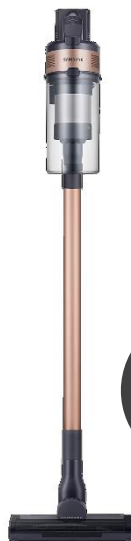

**DIGITAL
INVERTER
TECHNOLOGY**

**PROMO
$645.499**

150 W	INALÁMBRICA	2 en 1

VS15A6032R7

Hygienic cleaning-
Motor Digital Inverter
Batería removible
Autonomía de 40 minutos
Capacidad 0.8lts

SAVS15A6032R7 EAN 8806094804898	Origen Vietnam

~~PVP $ 716.999~~