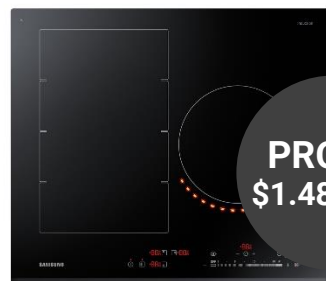

PROMO
$1.488.999

3 HORNALLAS + flex zone INDUCCIÓN TOUCH

NZ63K7777BK

Anafe eléctrico empotrable
Superficie Vitro Cerámica
Flex Zone Plus
Virtual Flame Technology
Calentado rápido (ahorra energía)
15 niveles de potencia
Fácil limpieza
Auto detector de olla/sartén.
Display led
Control Touch Smart Slide.
Indicador de calor residual

An 60 x Al 56 x Prof 52 cm	Origen China
SANZ63K7777BK EAN 8801643505417	

~~PVP $ 1.653.999~~