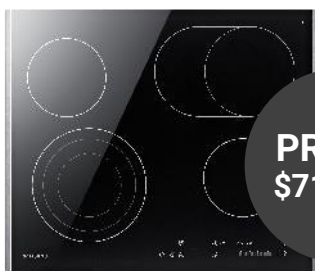

An 59,5 x Al 59,6 x Prof 57 cm	Origen China
SANV7B5745TAK EAN 8806094927160	

~~PVP \$2.269.999~~

SAMSUNG

LÍNEA
BLANCA

Anafes
Eléctricos

Agosto
2024

PROMO
\$713.999

4 HORNALLAS RADIACIÓN TOUCH