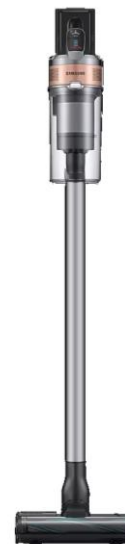

**DIGITAL
INVERTER
TECHNOLOGY**

**PROMO
$724.499**

200 W	INALÁMBRICA	2 en 1

VS20B7512N7

Hygienic cleaning
Led Digital Display
Motor Digital Inverter
Batería removible
Autonomía de 60 minutos
Capacidad 0.8lts

SAVS20B7512N7 EAN 8806094804904	Origen Vietnam

~~PVP $ 804.999~~