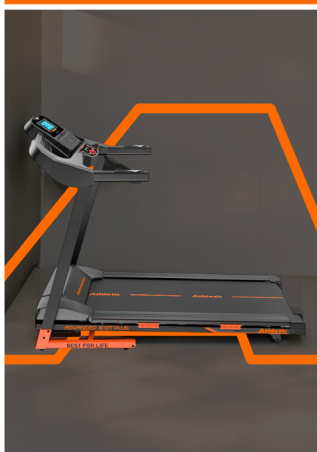

Peso de usuario 100 kg Motor 0,65 HP

Velocidad máxima 10 km/h 12 Programas

Características generales

Peso de usuario: 100 kg.
Máxima velocidad: 10 km/h.
Motor: 0,65 HP.
Monitor electrónico: Muestra velocidad, distancia, pulso, tiempo, calorías y Scan (Muestra diferentes métricas durante el entrenamiento).
Otras funciones: En base de monitor soporte para celular y Tablet. Es plegable.
Área de cinta: 104,5x35 cm. **Dimensiones:** 133x66,5x113,5cm. **Peso del producto:** 28 kg.

460T

\$588.500

Cinta motorizada

Peso de usuario 120 kg Motor 1,5 HP

Velocidad máxima 14 km/h Altavoces Bluetooth

Características generales

Usuario: Peso máximo soportador de 120 kg. Altura máxima de 1,9 m.
Máxima velocidad: 14 km/h. **Motor:** 1,5 HP.
Inclinación: Manual de 3 niveles.
Monitor electrónico: Muestra velocidad, distancia, pulso, tiempo y calorías. **Programas:** 12 preestablecidos.
Accesorios: Altavoces Bluetooth. Soporte para celular o Tablet. Soporte para botella. **Área de cinta:** 122x40 cm.
Dimensiones: 144,5x73,5x106,5 cm.
Peso del producto: 34 kg.

610T PLUS

\$818.550

Cinta motorizada

Peso de usuario 130 kg Motor 2 HPP

Velocidad máxima 16 km/h Altavoces Bluetooth 4.2

Características generales

Usuario: Peso máximo soportador de 130 kg. Altura máxima de 1,9 m.
Máxima velocidad: 16 km/h. **Motor:** 2 HP.
Inclinación: Automática de 12 niveles.
Monitor electrónico: Muestra velocidad, distancia, pulso, tiempo y calorías.
Programas: 12 preestablecidos.
Accesorios: Altavoces Bluetooth 4.2 y puerto USB. Soporte para celular o Tablet. Soporte para botella. **Área de cinta:** 123x42 cm. **Dimensiones:** 155x71,5x122 cm.
Peso del producto: 58 kg.

Disco de inercia: 5 kg.

Resistencia: Magnética.

Niveles de esfuerzo: 8.

Asiento: Con ajuste vertical. Pedales con ajuste de seguridad.

Monitor electrónico: Muestra velocidad, distancia, pulso, tiempo y calorías. Con soporte de celular o Tablet.