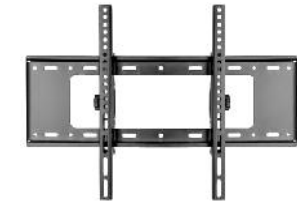

INCLINABLE 32" A 65"

KJH-WMFI65

8u x bulto

EAN: 8107370143954

$18.500

50 kg - 400mm x 400mm

COSTO