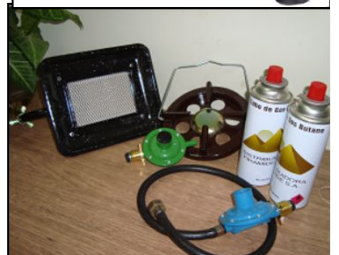

ASADORES Y ACCESORIOS Y OTROS

A. CHICO PORTATc/parrilla y refract.
A. GRANDE PORTATc/parrilla y refrac.
BRASERO COLGANTE CHICO
BRASERO COLGANTE GRANDE
BANQUETA NEGRA REFORZADA
JARRA TERMICA CONSERV. 2,3 LTS