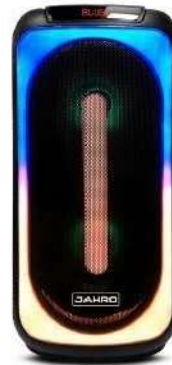

JH-0808

WOOFER 2x8"

- POSEE LUCES SIMIL CRISTAL CON VARIOS MOTIVOS Y COLORES CAMBIANTES
- FUNCIONES: BLUETOOTH, TWS, ENTRADA DE LINEA, ENTRADA USB, ENTRADA DE MICRÓFONO, RADIO FM, ENTRADA TARJETA MICRO SD, CONTROL REMOTO
- INCLUYE 1 MICRÓFONO INALÁMBRICO
- BATERÍA DE 7,4V/3600 MAH
- POTENCIA: 40W RMS

OFERTA
$ 155096,00 + IVA