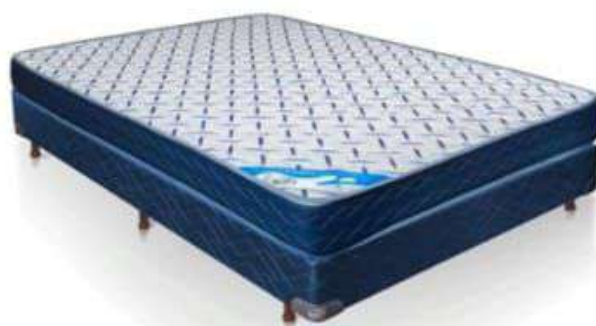

## PROMO ESPUMA SEPTIEMBRE - LISTA 429

**COMPRA MINIMA COLCHONES:** 12 (sumatoria de las 2 líneas, pero mínimo 4 colchones del/los modelos).

**COMPRA MINIMA SOMMIERS:** 5

### ESPUMA DENSIDAD ALTA 26 KG – TELA JACKARD – TOTALMENTE MATELASSEADO

LINEA AIR FLEX JACK	Precio Unitario
190x80x22 cm	\$ 78.965 + IVA
190x90x22 cm	\$ 88.849 + IVA
190x100x22 cm	\$ 97.475 + IVA
190x130x22 cm	\$ 123.391 + IVA
190x140x22 cm	\$ 132.707 + IVA