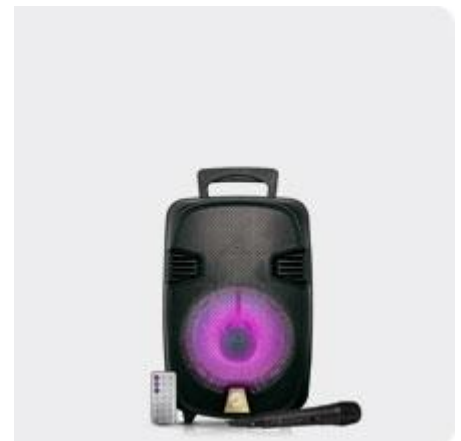

SD-12 Sistema de audio multimedia 7798113204806 1 PVP \$163.319

| | |
|---|---|
| Potencia 2000 P.M.P.O. | Entrada de micrófono |
| Show de luces LED rítmicas en el woofer | Entrada auxiliar (3,5mm) / Radio FM |
| Conexión inalámbrica BT / Puerto USB / Tarjeta SD | 1 woofer de 12" |
| Tecnología TWS Verdadero Sonido Estéreo Inalámbrico | Control remoto / Display LED |
| Control de bajos, agudos, eco y volumen del micrófono | Regulación de volumen del micrófono y eco |
| Función KARAOKE | Batería Li-ion recargable de 3.7V / 1800mAh |
| Incluye 1 micrófono con cable | |
| Ecuilización (Clásico - Normal - Pop-Rock-Country) | MEDIDAS: Alto 48 * Ancho 33 * Prof. 28cm |

*** NUEVO LANZAMIENTO * Sin batería interna - Conexión 5Vcc 4A CLASE III**

SD-803 Sistema de audio multimedia 7798113204929 4 PVP \$82.209

| | |
|---|--|
| Potencia 1000 P.M.P.O. | Entrada de micrófono |
| Show de luces LED rítmicas en el woofer | Entrada auxiliar (3,5mm) / Radio FM |
| Conexión inalámbrica BT / Puerto USB / Tarjeta SD | 1 woofer de 8" |
| Tecnología TWS Verdadero Sonido Estéreo Inalámbrico | Control remoto / Display LED |
| Función KARAOKE | Regulación de volumen del micrófono y eco |
| Incluye 1 micrófono con cable | |
| Ecuilización (Clásico - Normal - Pop-Rock-Country) | MEDIDAS: Alto 36 * Ancho 24 * Prof. 20,5cm |