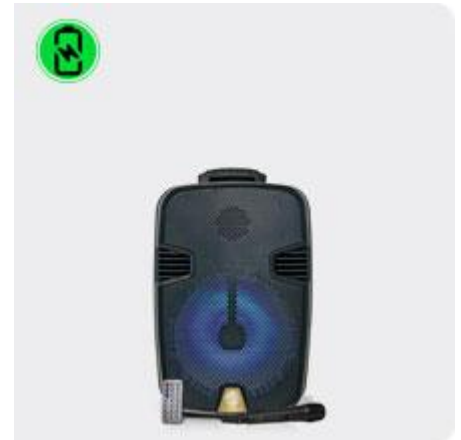

Lista de Precios - Vigencia 09/12

#Audio #SistemaMultimedia

*** NUEVO LANZAMIENTO * Sin batería interna - Conexión 9 Vcc 3A CLASE III**

SD-13 Sistema de audio multimedia 7798113204943 1 PVP \$155.749

| | |
|---|---|
| Potencia 2000 P.M.P.O. | Entrada de micrófono |
| Show de luces LED rítmicas en el woofer | Entrada auxiliar (3,5mm) / Radio FM |
| Conexión inalámbrica BT / Puerto USB / Tarjeta SD | 1 woofer de 12" |
| Tecnología TWS Verdadero Sonido Estéreo Inalámbrico | Control remoto / Display LED |
| Control de bajos, agudos, eco y volumen del micrófono | Regulación de volumen del micrófono y eco |
| Función KARAOKE - Incluye 1 micrófono con cable | |
| Ecuilización (Clásico - Normal - Pop-Rock-Country) | MEDIDAS: Alto 48 * Ancho 33 * Prof. 28cm |

SD-12 Sistema de audio multimedia 7798113204806 1 PVP \$163.319

| | |
|---|---|
| Potencia 2000 P.M.P.O. | Entrada de micrófono |
| Show de luces LED rítmicas en el woofer | Entrada auxiliar (3,5mm) / Radio FM |
| Conexión inalámbrica BT / Puerto USB / Tarjeta SD | 1 woofer de 12" |
| Tecnología TWS Verdadero Sonido Estéreo Inalámbrico | Control remoto / Display LED |
| Control de bajos, agudos, eco y volumen del micrófono | Regulación de volumen del micrófono y eco |
| Función KARAOKE | Batería Li-ion recargable de 3.7V / 1800mAh |
| Incluye 1 micrófono con cable | |
| Ecuilización (Clásico - Normal - Pop-Rock-Country) | MEDIDAS: Alto 48 * Ancho 33 * Prof. 28cm |