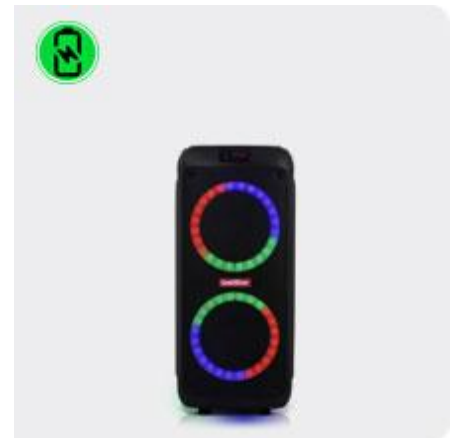

GLD-603	Sistema de audio multimedia	7798113204813	1	PVP $229.509
Potencia 2500 P.M.P.O.		1 entrada de micrófono		
Show de luces LED rítmicas en el woofer		Entrada auxiliar (3,5mm) / Radio FM		
Conexión inalámbrica BT / Puerto USB / Tarjeta SD		2 woofer de 6,5" / 1 Tweeter de 2"		
Tecnología TWS Verdadero Sonido Estéreo Inalámbrico		Control remoto / Display LED		
Control de bajos/agudos/eco y volumen del micrófono		Batería de litio recargable de 3.7V / 3600mAh		
Función KARAOKE		Botón de encendido/apagado de luces		
Incluye 1 micrófono con cable				
Ecuilización (Pop - Rock - Jazz - Clásico - Plano)		MEDIDAS: Alto 54 * Ancho 24 * Prof. 22cm