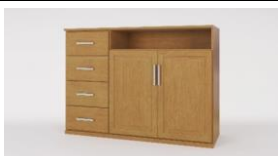

ARTICULO	DESCRIPCION	PRECIO
232	BAHIUT PACIFICO (2 PTAS-4 CAJONES)	$ 260.858