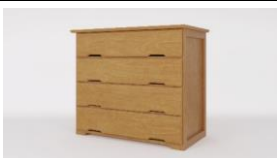

ARTICULO	DESCRIPCION	PRECIO
211	COMODA PACIFICO (4 CAJONES)	$ 128.040