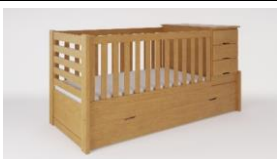

ARTICULO	DESCRIPCION	PRECIO
210	CUNA FUNCIONAL PACIFICO	$ 210.258