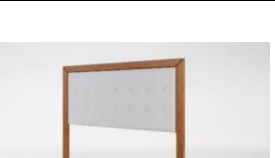

ARTICULO	DESCRIPCION	PRECIO
117	RESPALDO P/SOMIER ECO-CUERO PARA 1,00MTS	$ 88.594
118	RESPALDO P/SOMIER ECO-CUERO PARA 1,40MTS	$ 100.308
119	RESPALDO P/SOMIER ECO-CUERO PARA 1,60MTS	$ 115.424
120	RESPALDO P/SOMIER ECO-CUERO PARA 1,80MTS	$ 134.912
121	RESPALDO P/SOMIER ECO-CUERO PARA 2,00MTS	$ 159.222