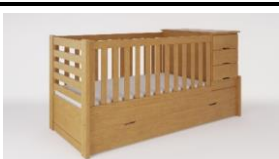

ARTICULO	DESCRIPCION	PRECIO
210	CUNA FUNCIONAL PACIFICO	$ 198.356