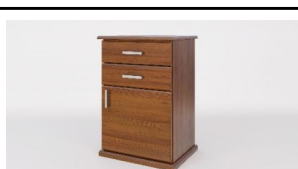

ARTICULO	DESCRIPCION	PRECIO
132	MESA DE LUZ CORPUS 2 CAJONES Y PUERTA PERILLA ALUMINIO	$ 78.666