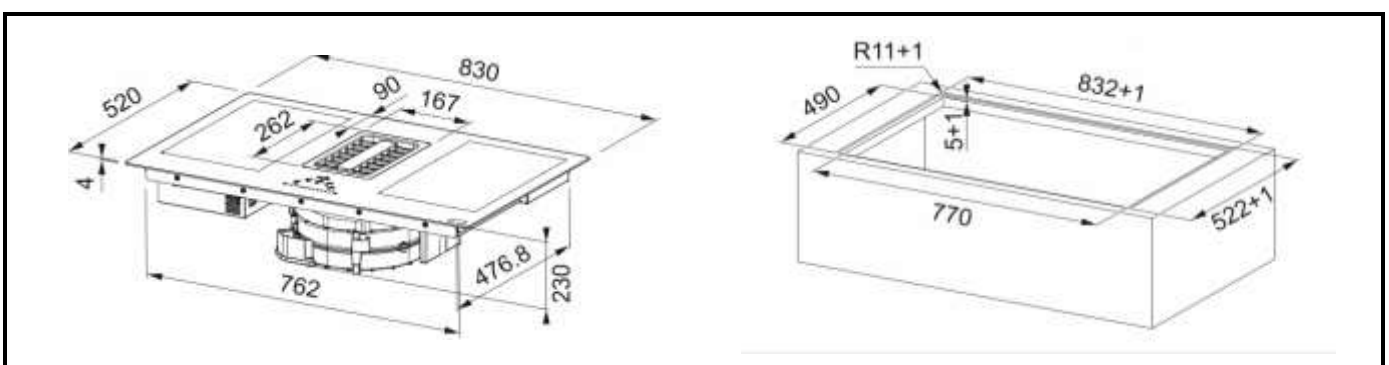

EXTRACTOR	Temporizador
	Función velocidad PowerPlus: INTENSIVA 1 y 2: Potencia extra Absorción: 700 m3/h Rejilla de Hierro fundido
	Indicador de filtros de grasa saturados
	Indicador de mantenimiento de filtro carbon activado Filtro antiolor de carbón activado: Permite regeneración

ANAFE INDUCCIÓN	9 Niveles de cocción
	Bloqueo de controles (Seguridad para niños / Limpieza)
	Temporizador de zonas de cocción (1 a 99 minutos) Función: Descongelación (Descongelar o derretir alimentos)
	Función: Mantenimiento de alimentos calientes
	Función PowerPlus: Potencia extra Función: Calentamiento Rápido
	Indicador de calor residual
	Función PUENTE: Permite conectar dos zonas de cocción para el uso de recipientes mas grandes

Zonas de cocción	4 zonas de cocción por inducción
Zona de cocción (1, 2, 3 y 4)	2100 W / PowerPlus: 3000 W / Medida: 210 x 190 mm
Zona de cocción PUENTE (1 + 2 - 3 + 4)	3000 W / PowerPlus: 3700 W / Medida: 210 x 390 mm

¡ IMPORTANTE !	Solo los recipientes con fondo completamente magnetizable son adecuados para cocinar en la placa de inducción. (Deben ser recipientes de metal, con propiedades magnéticas y una base suficientemente grande)