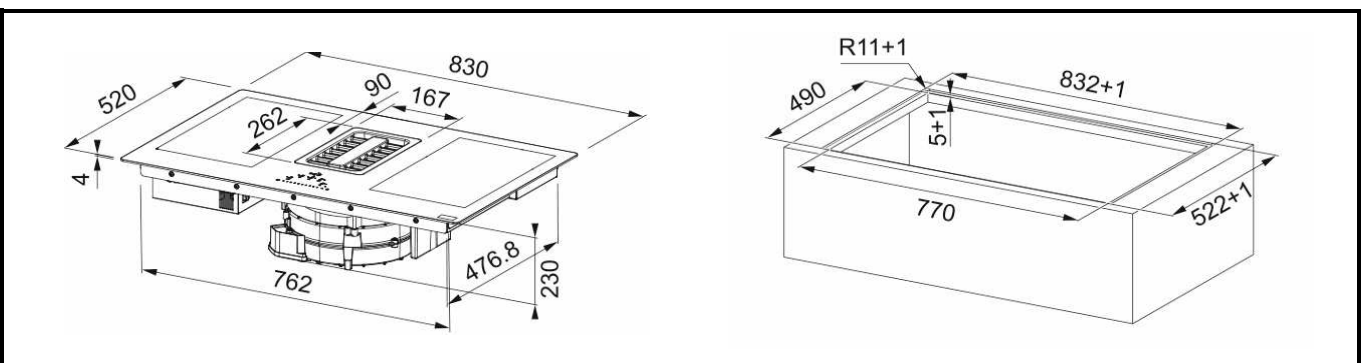

EXTRACTOR	Temporizador
	Función velocidad PowerPlus: INTENSIVA 1 y 2: Potencia extra Absorción: 700 m3/h Rejilla de Hierro fundido
	Indicador de filtros de grasa saturados
	Indicador de mantenimiento de filtro carbon activado Filtro antiolor de carbón activado: Permite regeneración

ANAFE INDUCCIÓN	9 Niveles de cocción
	Bloqueo de controles (Seguridad para niños / Limpieza)
	Temporizador de zonas de cocción (1 a 99 minutos) Función: Descongelación (Descongelar o derretir alimentos)
	Función: Mantenimiento de alimentos calientes
	Función PowerPlus: Potencia extra Función: Calentamiento Rápido
	Indicador de calor residual
	Función PUENTE: Permite conectar dos zonas de cocción para el uso de recipientes mas grandes

Zonas de cocción	4 zonas de cocción por inducción
Zona de cocción (1, 2, 3 y 4)	2100 W / PowerPlus: 3000 W / Medida: 210 x 190 mm
Zona de cocción PUENTE (1 + 2 - 3 + 4)	3000 W / PowerPlus: 3700 W / Medida: 210 x 390 mm

¡ IMPORTANTE !	Solo los recipientes con fondo completamente magnetizable son adecuados para cocinar en la placa de inducción. <i>(Deben ser recipientes de metal, con propiedades magnéticas y una base suficientemente grande)</i>