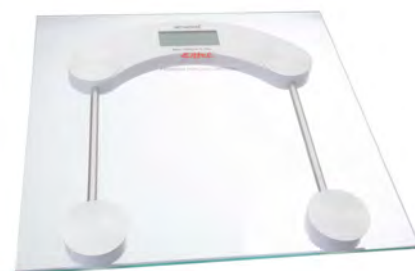

HASTA
150
KILOS

**BALANZA DE BAÑO
DIGITAL DE VIDRIO
TEMPLADO**
transparente

Pesa hasta 150 Kg.

Graduación de a 100 grs.

Mod. E-2002

HASTA
150
KILOS

**BALANZA DE BAÑO
DIGITAL DE VIDRIO
TEMPLADO**
transparente

Pesa hasta 150 Kg.

Graduación de a 100 grs.

Mod. E-2003

**BALANZA DE BAÑO
DIGITAL DE VIDRIO
TEMPLADO**

Pesa hasta 150 Kg.

Graduación de a 100 grs.

Mod. E-2004

Mod. E-2005