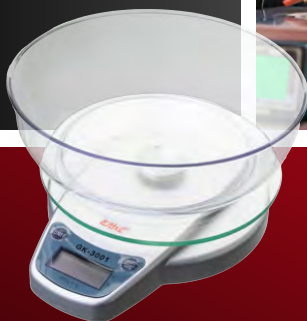

BALANZAS

cocina | baño | comerciales