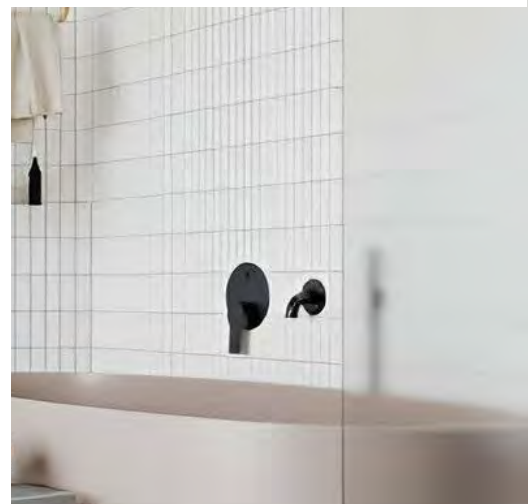

**BALANZA DE BAÑO
DIGITAL DE VIDRIO
TEMPLADO**
transparente

Pesa hasta 150 Kg.

Graduación de a 100 grs.

Mod. E-2003

**BALANZA DE BAÑO
DIGITAL DE VIDRIO
TEMPLADO**

Pesa hasta 150 Kg.

Graduación de a 100 grs.

Mod. E-2004

Mod. E-2005

HASTA
150
KILOS