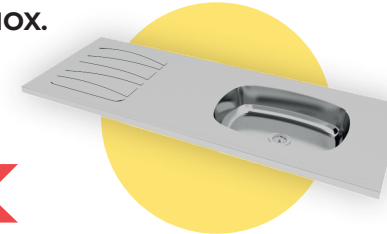

**MESADA ACERO INOX.
REVERSIBLE 1.20**

CÓDIGO: 37.117R

MEDIDAS: 52 x 120

$95.000 + IVA