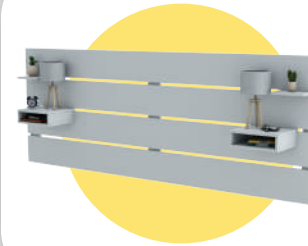

RESPALDO DE CAMA MONET

CÓDIGO: RC5
MEDIDAS: 230 x 85 x 35

$64.600 + IVA