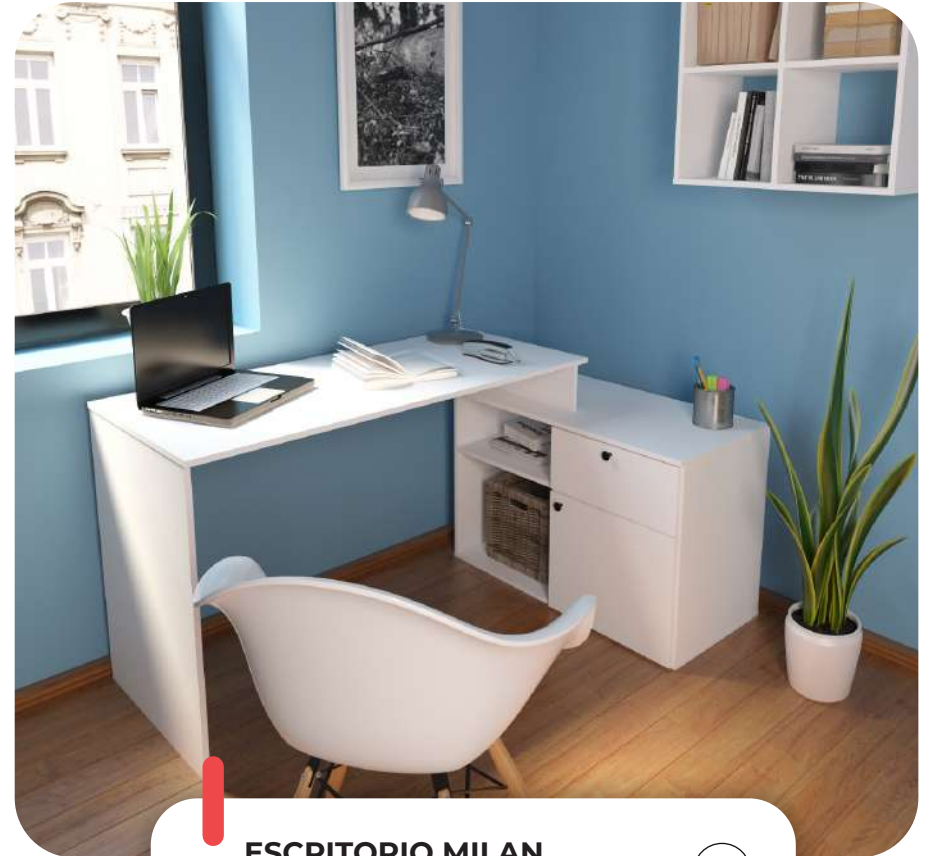

ESCRITORIO MILAN

CÓDIGO: SC1260
MEDIDAS: 168 x 76 x 55

$75.000 + IVA

BLANCO

NEGRO
PARAÍSO

BLANCO
PARAÍSO