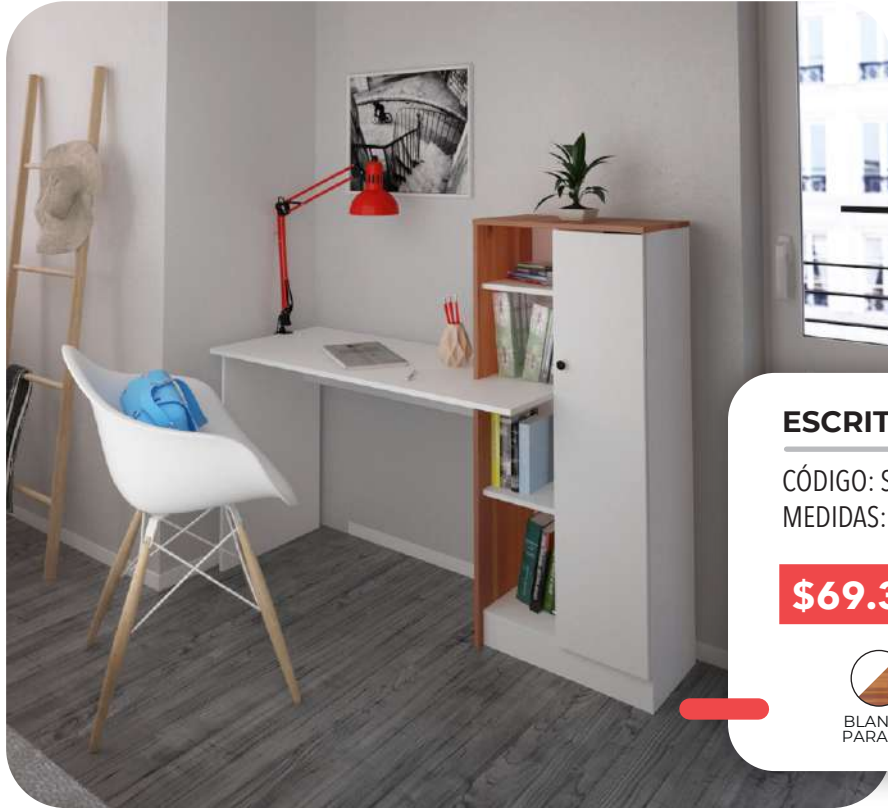

PAGÁS EN  
150 DÍAS

**CENTRO**  
ESTANT **VIVI TUS MUEBLES**

**OFERTAS**

**ENERO 2024**

¡Continúan las ofertas  
con precios de Octubre!

OFICINA

LANZAMIENTOS

ORGANIZADORES

DORMITORIO

HOGAR

  [centroestant](#)

[www.centroestant.com.ar](http://www.centroestant.com.ar)

**ESCRITORIO CÁDIZ**

CÓDIGO: SCB1  
MEDIDAS: 143,5 x 118,5 x 50

**\$69.300 + IVA**

BLANCO  
PARAÍSO