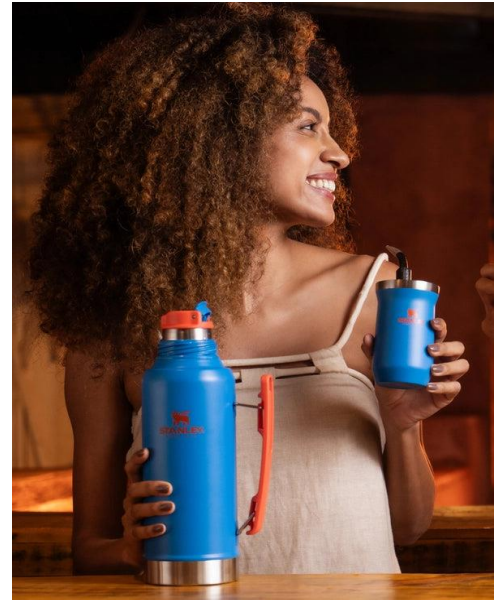

TERMO MATE SYSTEM 800ML

22 HORAS
CALIENTE

22 HORAS
FRIO

3 DÍAS
HELADO

Con tecnología exclusiva, este termo cuenta con un tapón de altísima precisión que permite una cebada perfecta con fluido continuo de agua en el lugar correcto. El tapón tiene la pendiente ideal para verter el agua directamente en el punto que desees. Además, la tapa de acero inoxidable se convierte en mate para que puedas disfrutar de tu mate en cualquier lugar

TERMO MATE SYSTEM 1,2LTS

30 HORAS
CALIENTE

30 HORAS
FRIO

4 DÍAS
HELADO

TERMO MATE SYSTEM

1,6LTS

CALIENTE	36 HR.
FRÍO	36 HR.
HELADO	5 DÍAS.
PESO	1,1 KG.

- ACERO INOXIDABLE
- LIBRE DE BPA
- APTO PARA LAVAVAJILLAS
- A PRUEBA DE FUGAS
- DOBLE PARED CON AISLACIÓN POR VACÍO