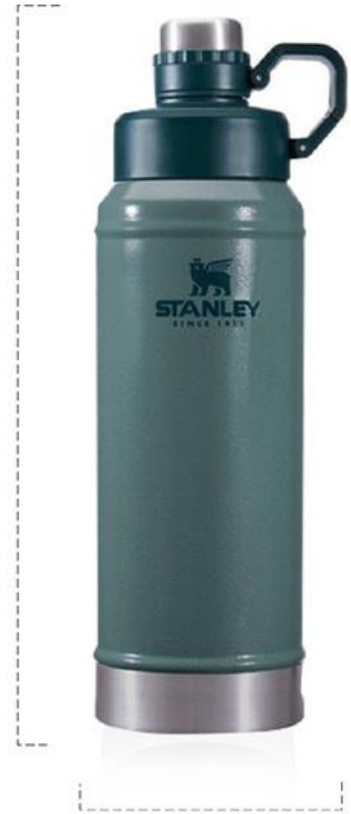

10-12070-060
CREAM

10-12070-059
BLACK

30 cm

8,5 cm

FRO	8 HR.
HELADO	17 HR.
KG PESO	408 GR.
ACERO INOXIDABLE	
LIBRE DE BPA	
APTO PARA LAVAVAJILLAS	
DOBLE PARED CON AISLACION POR VACIO	

**Botella DE AGUA
740ML**

29 cm

7 cm

**11 HORAS
FRIO**

**36 HORAS
HELADO**

10-02286-047 VERDE

10-02286-048 NEGRO

**Botella DE AGUA
1LTS**

30 cm