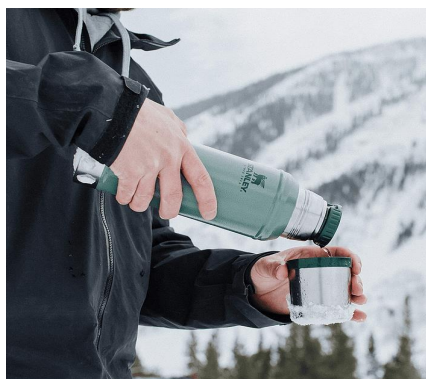

TERMO CLÁSICO 591ML

30 cm

11 cm

10-10294-002
NEGRO

CALIENTE	24 HR.
FRÍO	20 HR.
HELADO	3 DÍAS
PESO	700 GR.

ACERO INOXIDABLE

LIBRE DE BPA

APTO PARA LAVAVAJILLAS

A PRUEBA DE FUGAS

DOBLE PARED
CON AISLACIÓN POR VACÍO

10-10294-001
VERDE

10-10294-029
ROSA

10-10294-030
LAVA

10-10294-031
LAKE

10-10294-032
POMELO

10-10294-033
PLUM

10-10294-034
NEGRO 2.0