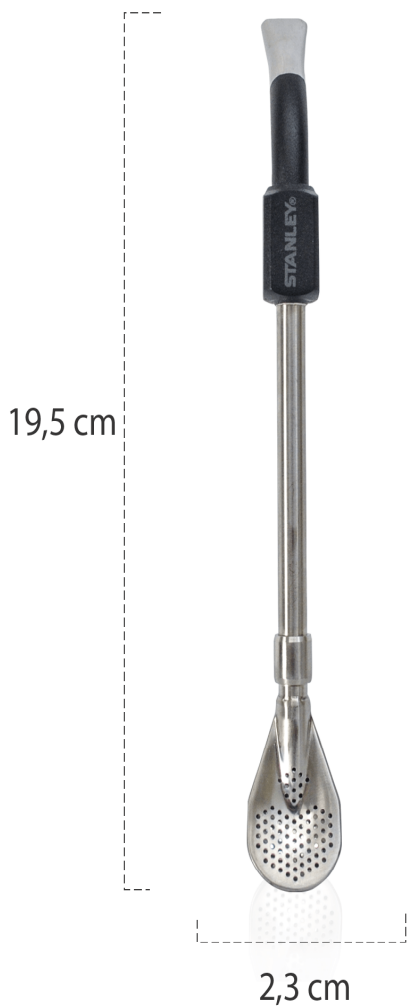

BYD SUDAMERICANA S.A.

Moreno 1491

(C1093ABA) Ciudad Autónoma de Buenos Aires

Tel/Fax: (011) 4383-2013

BOMBILLAS SPOON

Nuestra Bombilla para mate Stanley Spoon fue desarrollada cuidando cada detalle para revolucionar la experiencia de beber mate o tereré, con tecnología única de Stanley. Para aquellos que prefieren seguir las tradiciones al pie de la letra, trajimos la nueva bombilla de cuchara Stanley. Su diseño fue pensado para garantizar la mejor filtración de la yerba y su boquilla más ancha para garantizar un mejor flujo y comodidad al beber. La Bombilla para mate Stanley Spoon es ideal para los verdaderos amantes del mate que conocen la importancia de una buena bombilla.

10-10302-002 NEGRO

18/8 ACERO INOXIDABLE

LIBRE DE BPA

APTO PARA LAVAVAJILLAS

10-10302-001 VERDE

MATE 236ML

El mate Stanley mantiene la temperatura durante toda la cebada. Es práctico e higiénico.

CALIENTE	30 MIN.
FRÍO	3 HS.
PESO	245 GR.

- ACERO INOXIDABLE
- LIBRE DE BPA
- APTO PARA LAVAVAJILLAS

MATE 200 ml. TERERE

Tiene una capacidad de 200 ml e incluye una tapa protectora, ideal para transportar la yerba. El mate mantiene la temperatura durante toda la cebada. Es práctico e higiénico.

TERMO MATE SYSTEM 800ML

22 HORAS
CALIENTE

22 HORAS
FRIO

3 DÍAS
HELADO

Con tecnología exclusiva, este termo cuenta con un tapón de altísima precisión que permite una cebada perfecta con fluido continuo de agua en el lugar correcto. El tapón tiene la pendiente ideal para verter el agua directamente en el punto que desees. Además, la tapa de acero inoxidable se convierte en mate para que puedas disfrutar de tu mate en cualquier lugar