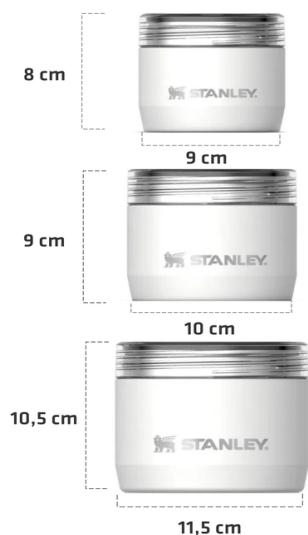

33 cm

9 cm

☁️ SQUEET	30 HR.
❄️ FBI	35 HR.
🏠 HELD	6 DIAS.
📏 VOL.	950 GR.

- ACERO INOXIDABLE
- LIBRE DE BPA
- A PRUEBA DE FUGAS
- DOBLE PARED CON AISLACION POR VACIO

10-12211-001
Polar

10-12211-002
Clay

10-12211-003
Charcoal

10-12211-006
Tigerlily

Master

STANLEY

1.3L

740ML

MASTER SERIES

CALIENTE	27 HR.
FRÍO	27 HR.
HELADO	4 DÍAS
PESO	890 GR.

- ACERO INOXIDABLE
- LIBRE DE BPA
- APTO PARA LAVAVAJILLAS
- A PRUEBA DE FUGAS
- DOBLE PARED CON AISLACIÓN POR VACÍO

CALIENTE	40 HR.
FRÍO	35 HR.
HELADO	6 DÍAS
PESO	1,3 KG

- ACERO INOXIDABLE
- LIBRE DE BPA
- APTO PARA LAVAVAJILLAS
- A PRUEBA DE FUGAS
- DOBLE PARED CON AISLACIÓN POR VACÍO
- DOBLE PARED CON AISLACIÓN POR VACÍO

**TERMOS
PARA
ALIMENTOS**

Termo para alimentos CANISTER polar set x3

PESO	610 GR.
------	----------------

- ACERO INOXIDABLE
- LIBRE DE BPA
- APTO PARA LAVAVAJILLAS
- A PRUEBA DE FUGAS

10-02108-009 POLAR

Termo para comidas ALL IN ONE 532ML