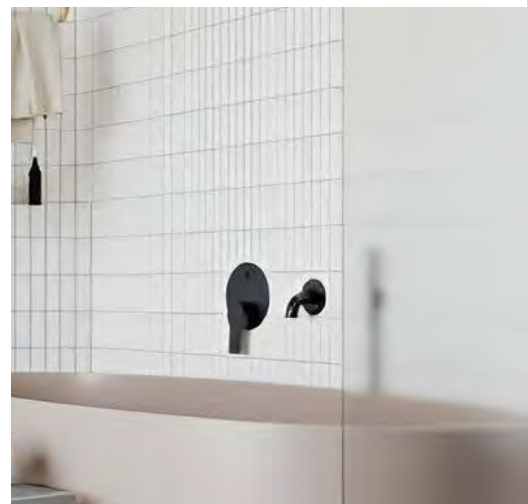

**BALANZA DE BAÑO
DIGITAL DE VIDRIO
TEMPLADO**
transparente

Pesa hasta 150 Kg.

Graduación de a 100 grs.

Mod. E-2003

HASTA
150
KILOS

**BALANZA DE BAÑO
DIGITAL DE VIDRIO
TEMPLADO**

Pesa hasta 150 Kg.

Graduación de a 100 grs.

Mod. E-2004

Mod. E-2005