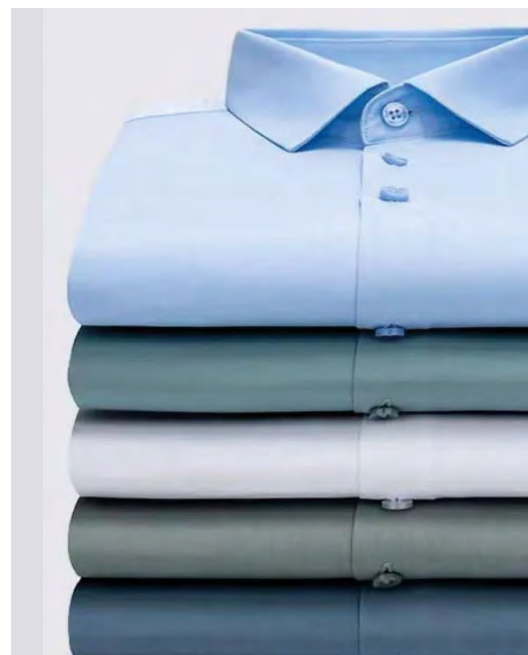

PLANCHA SECA AUTOMÁTICA

1.200 Wts.

Base cerámica.

Luz indicadora de encendido.

Mod. E-210

1.200
Wts.