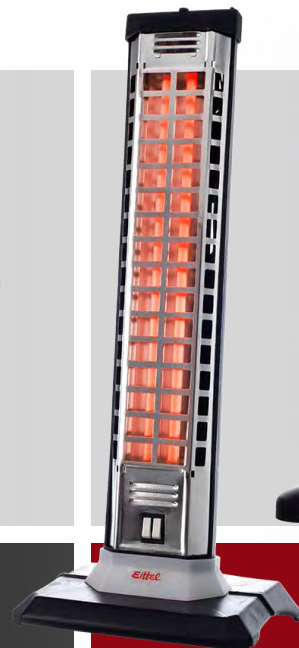

12"

70 Wts.
Mod. E-512

16"

90 Wts.
Mod. E-516

20"

130 Wts.
Mod. E-530

Eitel®

Línea ● CALEFACCIÓN