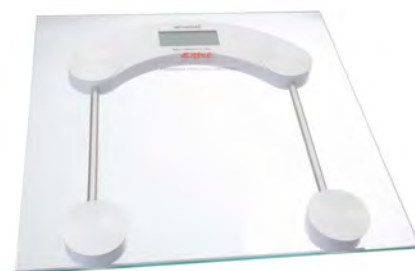

Mod. E-4002

**BALANZA DE COCINA
DIGITAL PLANA**
de plástico

Pesa hasta 4 kilos x 1 gr.

Función de tara.

Mod. E-4001

HASTA
4
KILOS

HASTA
4
KILOS

**BALANZA DE
COCINA DIGITAL**
plástica con bowl

Pesa hasta 4 kilos x 1 gr.

Función de tara.

Mod. E-4003

Línea
BALANZAS

HASTA
150
KILOS

**BALANZA DE BAÑO
DIGITAL DE VIDRIO
TEMPLADO**
transparente

Pesa hasta 150 Kg.

Graduación de a 100 grs.

Mod. E-2002

HASTA
150
KILOS

**BALANZA DE BAÑO
DIGITAL DE VIDRIO
TEMPLADO**
transparente

Pesa hasta 150 Kg.

Graduación de a 100 grs.

Mod. E-2003

HASTA
150
KILOS

**BALANZA DE BAÑO
DIGITAL DE VIDRIO
TEMPLADO**