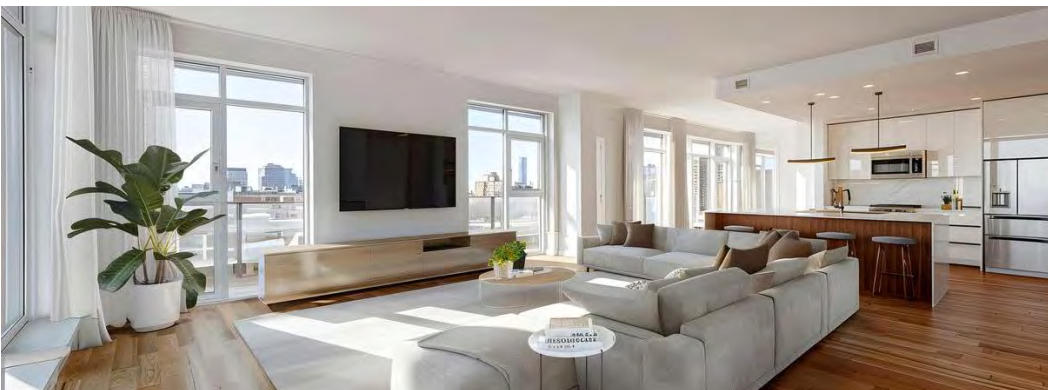

Línea CALEFACCIÓN

600
1.200
Wts. **3 VELAS**

ESTUFA INFRARROJA Fija

Potencia de 600/1.200 wts.

Gabinete plástico.

Mod. E-523

800
1.600
Wts. **4 VELAS**

ESTUFA INFRARROJA Fija

Potencia de 800/1.600 wts.

Gabinete plástico.

Mod. E-533

600
1.200
Wts. **3 VELAS**

ESTUFA INFRARROJA Giratoria

Potencia de 600/1.200 wts.

Gira hasta 180°.

Gabinete plástico.

Mod. E-521

800
1.600
Wts. **4 VELAS**

ESTUFA INFRARROJA Giratoria

Potencia de 800/1.600 wts.

Gira hasta 180°.

Gabinete plástico.

Mod. E-531