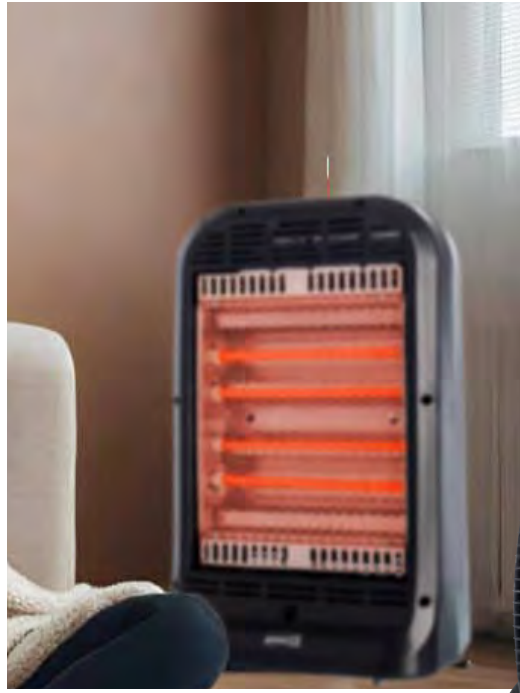

12"

70 Wts.
Mod. E-512

16"

90 Wts.
Mod. E-516

20"

130 Wts.
Mod. E-530

Eitel®

Línea ● CALEFACCIÓN