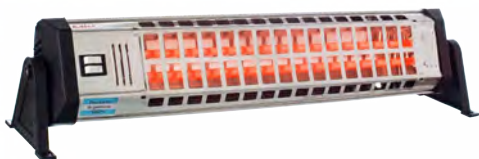

Línea
CALEFACCIÓN

600
1.200
Wts.

**ESTUFA DE CUARZO
HORIZONTAL**

Potencia de 600/1200 Wts.

Gabinete metálico.

2 llaves.

Soporte pared.

Mod. E-502