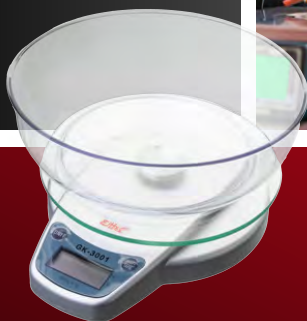

Línea **BALANZAS**

cocina | baño | comerciales