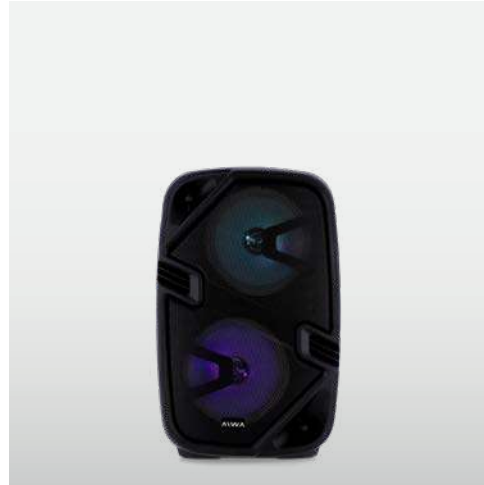

AW-P450D-SN

PARLANTE TRUE WIRELESS BT

Potencia
PMPO 4500W

Conexión
Bluetooth

Batería interna
recargable

- Parlante 6,5"x2
- Función: TWS
- Entradas: Auxiliar / Micrófono
- Efecto de Luz
- Reguladores: Eco / Vol. Mic.
- Incluye: Cable USB y cable de audio