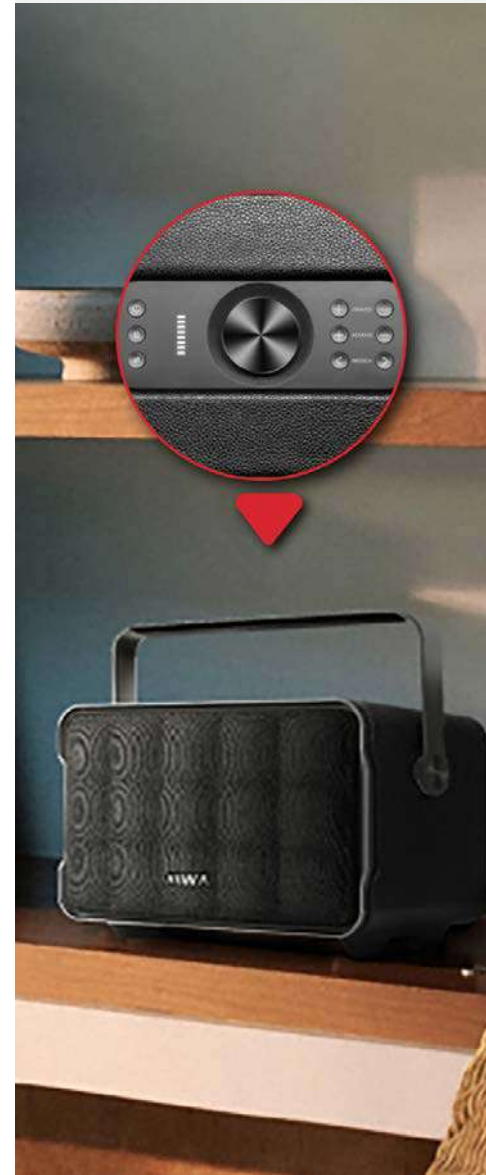

NUEVO!

AW-P225P

PARLANTE BT PORTÁTIL

Potencia total
80W RMS

Woofer
20W

Batería interna
recargable

- Parlantes 30W x 2 + Woofer 20W x 1
- Duración hasta 20hs
- Función MEGA BASS
- Regulador de graves y agudos
- Conexiones: AUX, BT 5.3 + DSP
- Empuñadura de transporte
- Incluye: Cable de alimentación, cable auxiliar

Dimensión del Producto (cm)
Al 6,5 x An 58,5 x Prof 10,8

Cant. x Caja
2 u.

EAN
7798111355524

MODELO
AW-P225P

ENTREGA FINES
DE OCTUBRE

PVP
$379.999,00