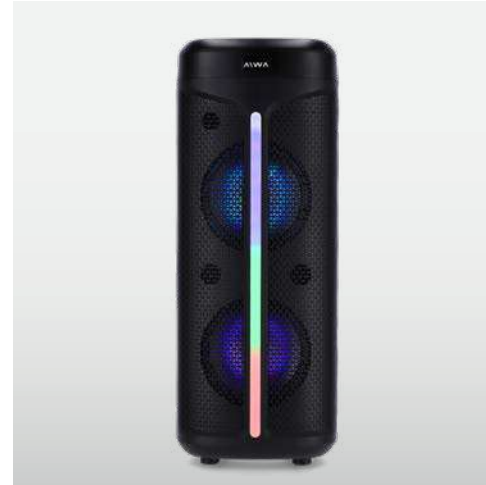

AW-T2044

TORRE TRUE WIRELESS BT

- Woofer 8"x2 + Tweeter 1x2"
- Reguladores: Agudos / Graves / Vol. Mic.
- Función: TWS / Power Bank
- Efectos de Luces
- Entradas: Micrófono x2 / Auxiliar
- Mobile Holder
- Empuñadura de transporte
- Incluye: Cable de audio y cable usb

Dimensión del Producto (cm)		Cant. x Caja
Al 72,5 x An 27,5 x Prof 26,5		1 u.
EAN	MODELO	
7798111354411	AW-T2044	
● NO DISPONIBLE		

AW-T2042

TORRE TRUE WIRELESS BT

- Woofer 8"x2 + Tweeter 1x2"
- Reguladores: Agudos / Graves / Vol. Mic.
- Función: TWS / Power Bank
- Efectos de Luces
- Entradas: Micrófono x2 / Auxiliar
- Mobile Holder
- Empuñadura de transporte
- Incluye: Cable de audio y cable usb

Dimensión del Producto (cm)		Cant. x Caja
Al 72,5 x An 27,5 x Prof 26,5		1 u.
EAN	MODELO	
7798111354404	AW-T2042	
● DISPONIBLE		PVP $275.999,00

AW-T2040

TORRE TRUE WIRELESS BT

- Woofer 8"x2 + Tweeter 1x2"
- Reguladores: Agudos / Graves / Vol. Mic.
- Función: TWS / Power Bank
- Efectos de Luces
- Entradas: Micrófono x2 / Auxiliar
- Mobile Holder
- Empuñadura de transporte
- Incluye: Cable de audio y cable usb

Dimensión del Producto (cm)		Cant. x Caja
Al 72,5 x An 27,5 x Prof 26,5		1 u.
EAN	MODELO	
7798111354398	AW-T2040	
● NO DISPONIBLE