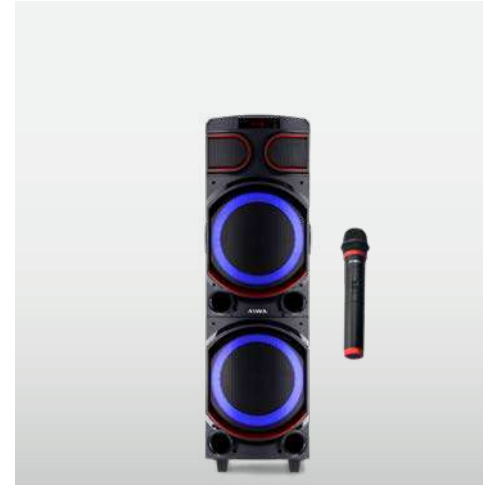

AW-T2010-PB

TORRE TRUE WIRELESS BT

- Woofer 10"x2" + Tweeter 1x2"
- Reguladores: Eco / Agudos / Graves
- Función: TWS / Power Bank
- Efectos de Luces. Luces RGB en panel superior y frontal
- Entradas: Micrófono / Guitarra / Auxiliar
- Caja de Madera
- Ruedas y ranura de agarre
- Incluye: Micrófono inalámbrico y cable de alimentación