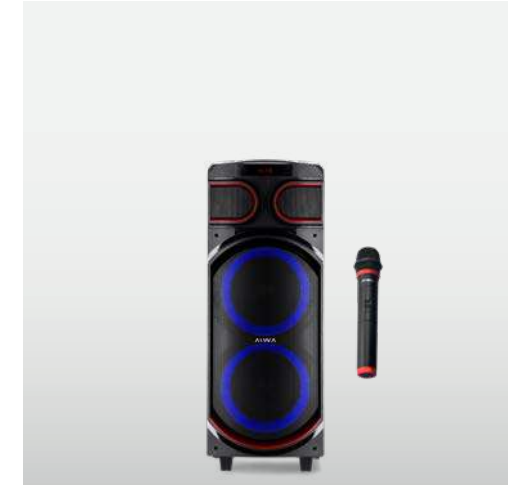

AW-T2008-PB

TORRE TRUE WIRELESS BT

- Woofer 8"x2" + Tweeter 1x2"
- Reguladores: Eco / Agudos / Graves
- Función: TWS / Power Bank
- Efectos de Luces. Luces RGB en panel superior y frontal
- Entradas: Micrófono / Guitarra / Auxiliar
- Caja de Madera
- Ruedas y ranura de agarre
- Incluye: Micrófono inalámbrico y cable de alimentación

Potencia
PMPO 13000W

Conexión
Bluetooth 5.0

Batería interna
recargable

Dimensión del Producto (cm) Al 83 x An 31 x Prof 31		Cant. x Caja 1 u.
EAN 7798111354367	MODELO AW-T2008-PB	
● ENTREGA NOVIEMBRE	PVP $679.999,00