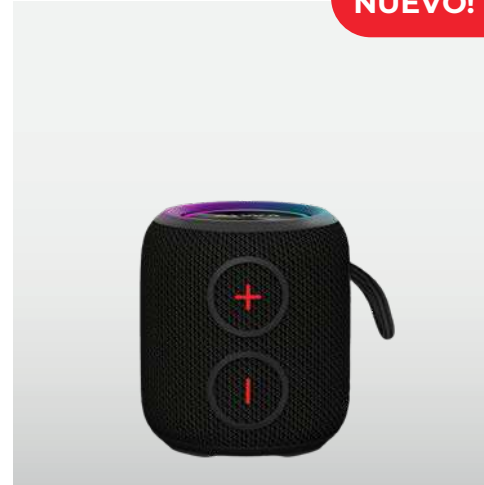

Potencia
RMS 13W

Conexión
Bluetooth 5.3

Batería interna
recargable

Dimensión del Producto (cm)		Cant. x Caja
Al 18,5 x An 8,5 x Prof 9		20 u.
EAN	MODELO	
7798111355173	AW-PP265	
● DISPONIBLE	PVP	\$123.999,00