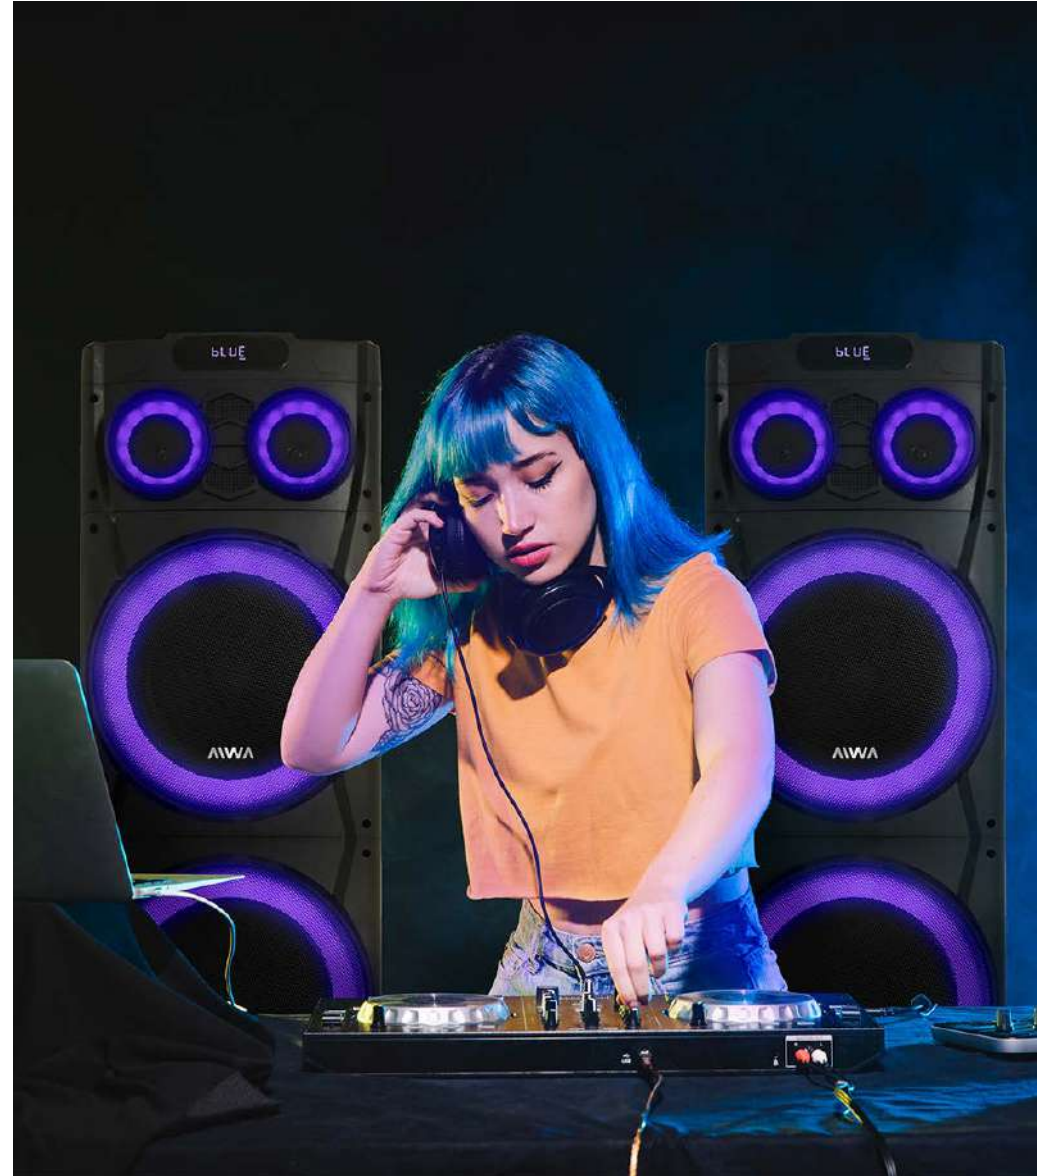

Potencia
PMPO 13000W

Conexión
Bluetooth 5.0

Batería interna
recargable

Dimensión del Producto (cm) Al 83 x An 31 x Prof 31		Cant. x Caja 1 u.
EAN 7798111354367	MODELO AW-T2008-PB	
● ENTREGA NOVIEMBRE	PVP \$679.999,00	