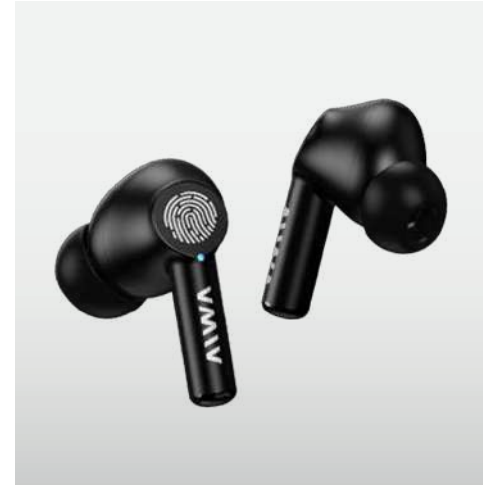

TWA-100N

HEADSET IN EAR

- Manos Libres
- Función ENC: Disminuye el ruido ambiente en llamadas
- Estuche indicador de batería del mismo estuche y de cada auricular
- Batería del auricular: 35mAh
- Batería del estuche: 300mAh
- Tiempo de uso de 3 a 5 horas
- Tiempo de carga auriculares 1,5hs
- Tiempo de carga estuche 2hs
- Incluye: Auriculares, Estuche de carga y Cable USB tipo C

Dimensión del Producto (cm) Estuche de carga Al 6,2 x An 4,5 x Prof 2,4		Cant. x Caja 100 u.
EAN 7798111354862	MODELO TWA-100N	
● DISPONIBLE	PVP $44.999,00