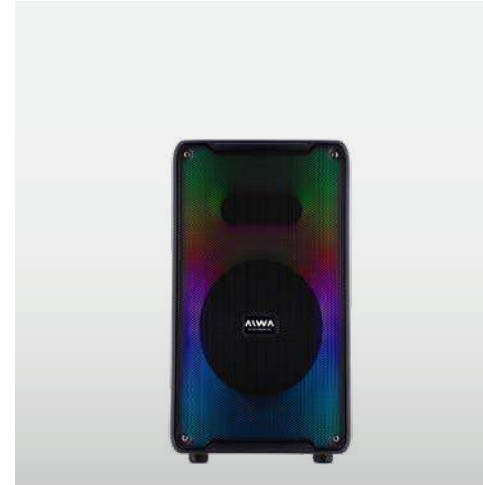

AW-T1008F-PB

TORRE TRUE WIRELESS BT

Potencia
PMPO 9500W

Conexión
Bluetooth

Batería interna
recargable

- Woofer 8"x2 + Tweeter 1x1"
- Reguladores: Agudos / Graves / Volumen de Micrófono / Eco.
- Función: TWS / Powe Bank / Mega Bass
- Efectos: de Voz / de Luces
- Entradas: Micrófono x 2 / Auxiliar
- Con ruedas
- Efectos de Luces
- Mobile Holder
- Incluye: micrófono inalámbrico, cable de audio y cable alimentación

Dimensión del Producto (cm)		Cant. x Caja
Al 81 x An 36 x Prof 36		1 u.
EAN	MODELO	
7798111354459	AW-T1008F-PB	
● DISPONIBLE	PVP	$569.999,00

AW-T806F-PB

TORRE TRUE WIRELESS BT

Potencia
PMPO 8000W

Conexión
Bluetooth

Batería interna
recargable

- Woofer 6.5"x2 + Tweeter 1x1"
- Reguladores: Agudos / Graves / Vol. Mic / Vol. Guit / Eco
- Función: TWS / Power Bank / Estilos Preestablecidos / Silenciar
- Efectos de Luces
- Entradas: Micrófono, Guitarra y Auxiliar
- Cuerpo de Madera
- Mobile Holder
- Incluye: cable de audio y cable alimentación

Dimensión del Producto (cm)		Cant. x Caja
Al 65,5 x An 27 x Prof 27		1 u.
EAN	MODELO	
7798111354466	AW-T806F-PB	
● DISPONIBLE	PVP	$473.999,00

AW-T604F

TORRE TRUE WIRELESS BT

Potencia
PMPO 6500W

Conexión
Bluetooth

Batería interna
recargable

- Woofer 8"x1 + Tweeter 1x1"
- Reguladores: Eco micrófono / Volumen mic. / Volumen gral
- Función: TWS
- Efectos de Luces
- Entradas: Auxiliar, Micrófono
- Empuñadura de transporte
- Ranura para trípode
- Uso Vertical y Horizontal
- Incluye: cable de audio y cable alimentación

Dimensión del Producto (cm)		Cant. x Caja
Al 39 x An 25 x Prof 23		4 u.
EAN	MODELO	
7798111354183	AW-T604F	
● DISPONIBLE	PVP	$156.499,00