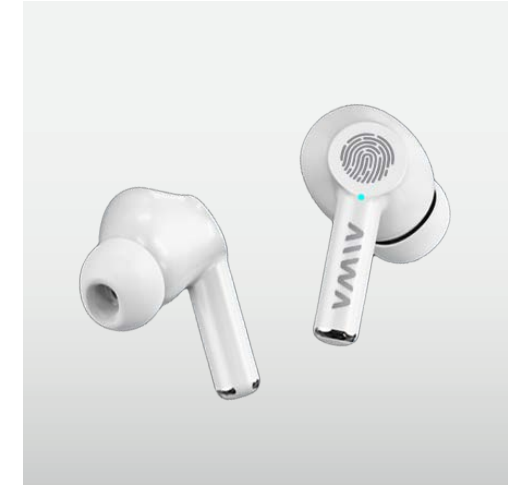

TWA-100B

HEADSET IN EAR

- Manos Libres
- Función ENC: Disminuye el ruido ambiente en llamadas
- Estuche indicador de batería del mismo estuche y de cada auricular
- Batería del auricular: 35mAh
- Batería del estuche: 300mAh
- Tiempo de uso de 3 a 5 horas
- Tiempo de carga auriculares 1,5hs
- Tiempo de carga estuche 2hs
- Incluye: Auriculares, Estuche de carga y Cable USB tipo C

Dimensión del Producto (cm) Estuche de carga Al 6,2 x An 4,5 x Prof 2,4		Cant. x Caja 100 u.
EAN 7798111354954	MODELO TWA-100B	
● DISPONIBLE	PVP $44.999,00