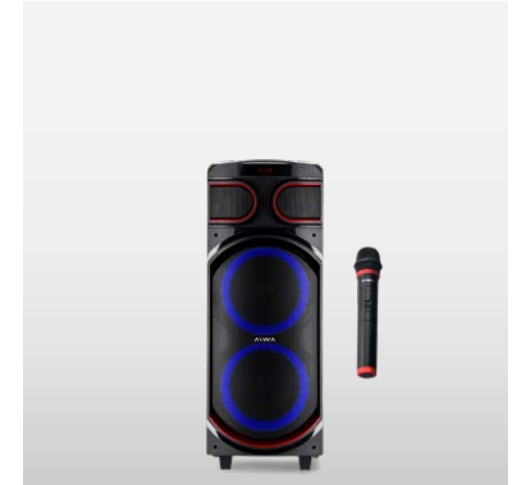

AW-T2008-PB

TORRE TRUE WIRELESS BT

- Woofer 8"x2" + Tweeter 1x2"
- Reguladores: Eco / Agudos / Graves
- Función: TWS / Power Bank
- Efectos de Luces. Luces RGB en panel superior y frontal
- Entradas: Micrófono / Guitarra / Auxiliar
- Caja de Madera
- Ruedas y ranura de agarre
- Incluye: Micrófono inalámbrico y cable de alimentación

Dimensión del Producto (cm) Al 83 x An 31 x Prof 31		Cant. x Caja 1 u.
EAN 7798111354367	MODELO AW-T2008-PB	
● DISPONIBLE	PVP $679.999,00