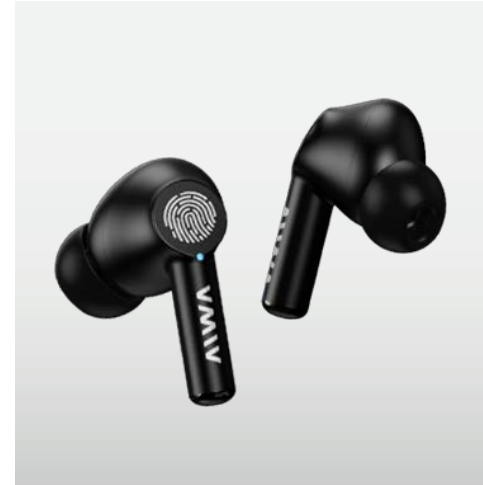

TWA-100N

HEADSET IN EAR

- Manos Libres
- Función ENC: Disminuye el ruido ambiente en llamadas
- Estuche indicador de batería del mismo estuche y de cada auricular
- Batería del auricular: 35mAh
- Batería del estuche: 300mAh
- Tiempo de uso de 3 a 5 horas
- Tiempo de carga auriculares 1,5hs
- Tiempo de carga estuche 2hs
- Incluye: Auriculares, Estuche de carga y Cable USB tipo C

Dimensión del Producto (cm) Estuche de carga Al 6,2 x An 4,5 x Prof 2,4		Cant. x Caja 100 u.
EAN 7798111354862	MODELO TWA-100N	
● DISPONIBLE	PVP $44.999,00