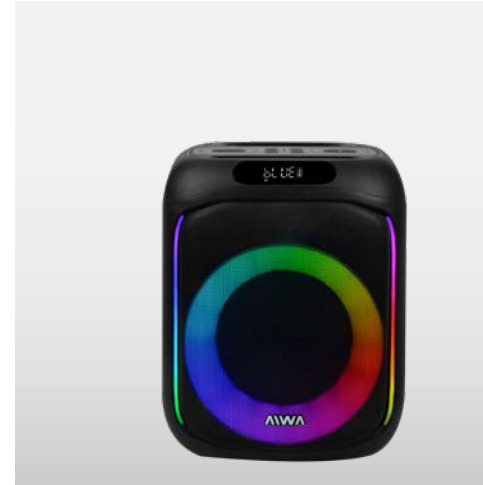

AW-T506R-PB

TORRE TRUE WIRELESS BT

- Woofer 6.5"x2 + Tweeter 1x1"
- Reguladores: Agudos / Graves / Eco y Volumen Micrófono
- Función: TWS / Power Bank
- Efectos de Luces
- Entradas: Micrófono x 2 y Auxiliar
- Dos posiciones de uso: Vertical / Horizontal
- Empuñadura de transporte
- Incluye: Cable de audio y cable de alimentación

Potencia
PMPO 6500W

Conexión
Bluetooth 5.0

Batería interna
recargable

AW-P2016A

PARLANTE TRUE WIRELESS BT

- Woofer 6,5"x1 + Tweeter 1,5"x1
- Reguladores: Agudos / Graves / Eco, Delay y Vol. Micrófono
- Función: TWS / Micrófono Primario / Estilos preestablecido de Ecuación
- Efectos de Luces
- Entradas: Micrófono / Auxiliar
- Empuñadura de transporte
- Mobile Holder
- Incluye: cable de audio y fuente de alimentación

Potencia
PMPO 5000W

Conexión
Bluetooth 5.0

Batería interna
recargable

AW-P2016B

PARLANTE TRUE WIRELESS BT

- Woofer 6,5"x1 + Tweeter 1,5"x1
- Reguladores: Agudos / Graves / Eco, Delay y Vol. Micrófono
- Función: TWS / Micrófono Primario / Estilos preestablecido de Ecuación
- Efectos de Luces
- Entradas: Micrófono / Auxiliar
- Empuñadura de transporte
- Mobile Holder
- Incluye: cable de audio y fuente de alimentación

Potencia
PMPO 5000W

Conexión
Bluetooth 5.0

Batería interna
recargable

Dimensión del Producto (cm) Al 59 x An 25 x Prof 23		Cant. x Caja 1 u.
EAN 7798111354350	MODELO AW-T506R-PB	
● DISPONIBLE	PVP $319.999,00	

Dimensión del Producto (cm) Al 29,5 x An 24 x Prof 23		Cant. x Caja 1 u.
EAN 7798111354701	MODELO AW-P2016A	
● DISPONIBLE	PVP $226.999,00	

Dimensión del Producto (cm) Al 29,5 x An 24 x Prof 23		Cant. x Caja 1 u.
EAN 7798111354718	MODELO AW-P2016B	
● DISPONIBLE	PVP $226.999,00