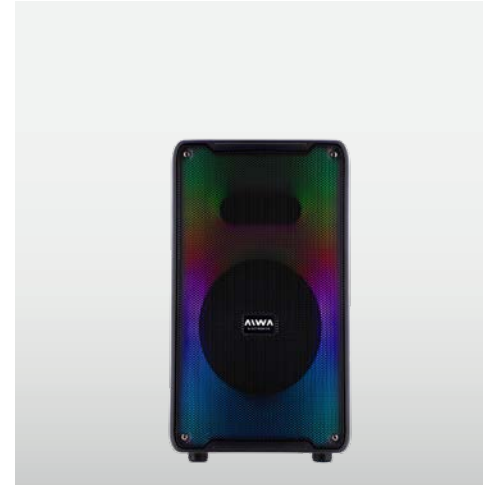

Potencia  
PMPO 8000W

Conexión  
Bluetooth

Batería interna  
recargable

Dimensión del Producto (cm)		Cant. x Caja
Al 65,5 x An 27 x Prof 27		1 u.
EAN	MODELO	
7798111354466	AW-T806F-PB	
● DISPONIBLE	PVP	\$473.999,00