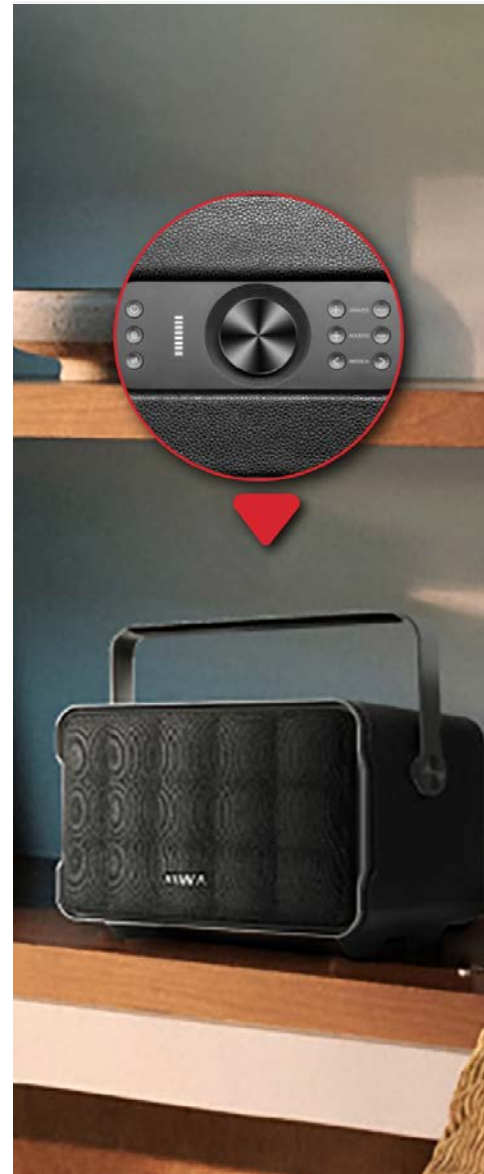

NUEVO!

AW-P225P

PARLANTE PORTÁTIL

Potencia total
80W RMS

Woofer
20W

Batería interna
recargable

- Parlantes 30W x 2
- Duración hasta 20hs
- Función MEGA BASS
- Regulador de graves y agudos
- Conexiones: AUX, BT 5.3 + DSP
- Empuñadura de transporte
- Compatibilidad: A2DP / AVRCP
- Incluye: Cable de alimentación, cable auxiliar

Dimensión del Producto (cm)
Al 6,5 x An 58,5 x Prof 10,8

Cant. x Caja
2 u.

EAN
7798111355524

MODELO
AW-P225P

● PROXIMAMENTE DISPONIBLE