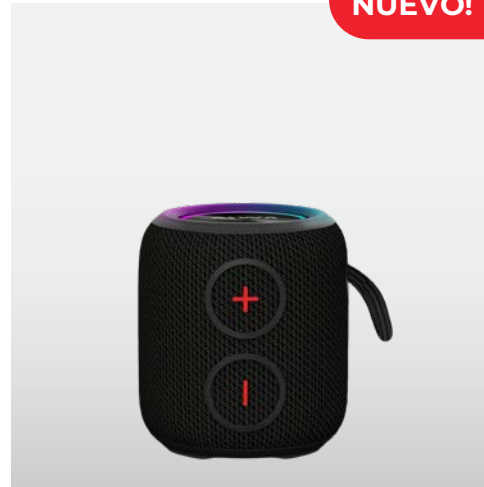

AW-PP210

PARLANTE INALAMBRICO PORTÁTIL

Gran potencia de sonido

Conexión Bluetooth 5.3

Batería interna recargable

- RESISTENTE AL AGUA
- Impermeabilidad: nivel IPX5
- Potencia de Salida: 10W x 2
- Woofer 2,5"x2
- Función: TWS / Manos Libres
- Entradas: Auxiliar / USB tipo C para carga
- Efectos de Luces RGB
- Incluye: Cable de audio y cable USB tipo C para carga

NUEVO!