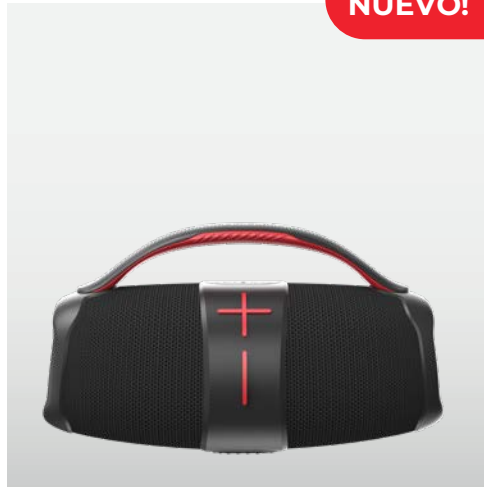

AW-PP265

PARLANTE INALAMBRICO PORTÁTIL

Gran potencia de sonido

Conexión Bluetooth 5.3

Batería interna recargable

- RESISTENTE AL AGUA
- Impermeabilidad: nivel IPX5
- Potencia de Salida: 6.5W x 2
- Woofer 2,25"x2
- Función: TWS / Manos Libres
- Entradas: Auxiliar / USB tipo C para carga
- Efectos de Luces RGB
- Incluye: Cable de audio y cable USB tipo C para carga

NUEVO!