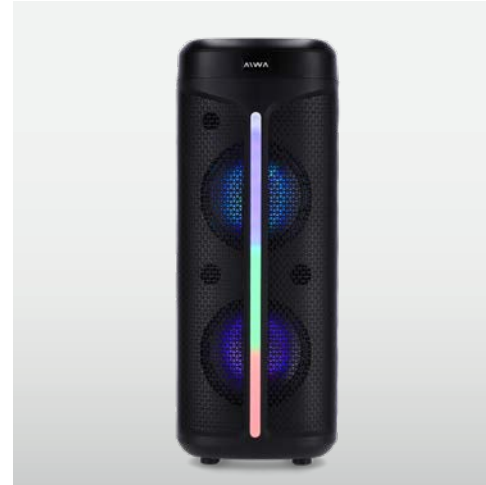

Potencia  
PMPO 5000W

Conexión  
Bluetooth

Batería interna  
recargable

Dimensión del Producto (cm) Al 80 x An 28 x Prof 28		Cant. x Caja 1 u.
EAN 7798111354329	MODELO AW-T600D-SN	
● DISPONIBLE	PVP <b>\$319.999,00</b>	