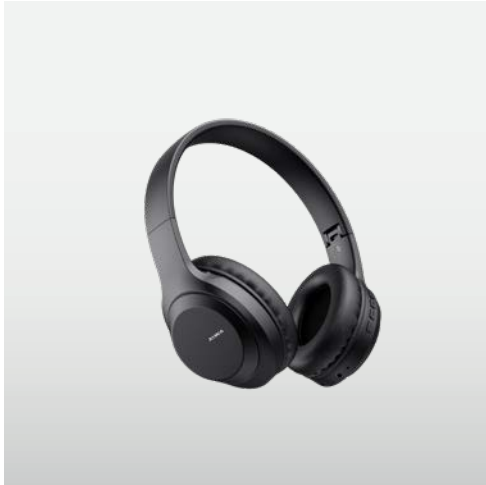

AVA-BT401N

HEADSET ON EAR

Conexión
Bluetooth 5.3

10 horas
de duración

Vincha
plegable

- Almohadilla soft
- Controles de volumen y canciones
- Manos libres
- Plegable para fácil transporte
- Batería 200mAh
- Tiempo de carga: 1,5 hs
- Incluye: cable usb para carga y cable de audio