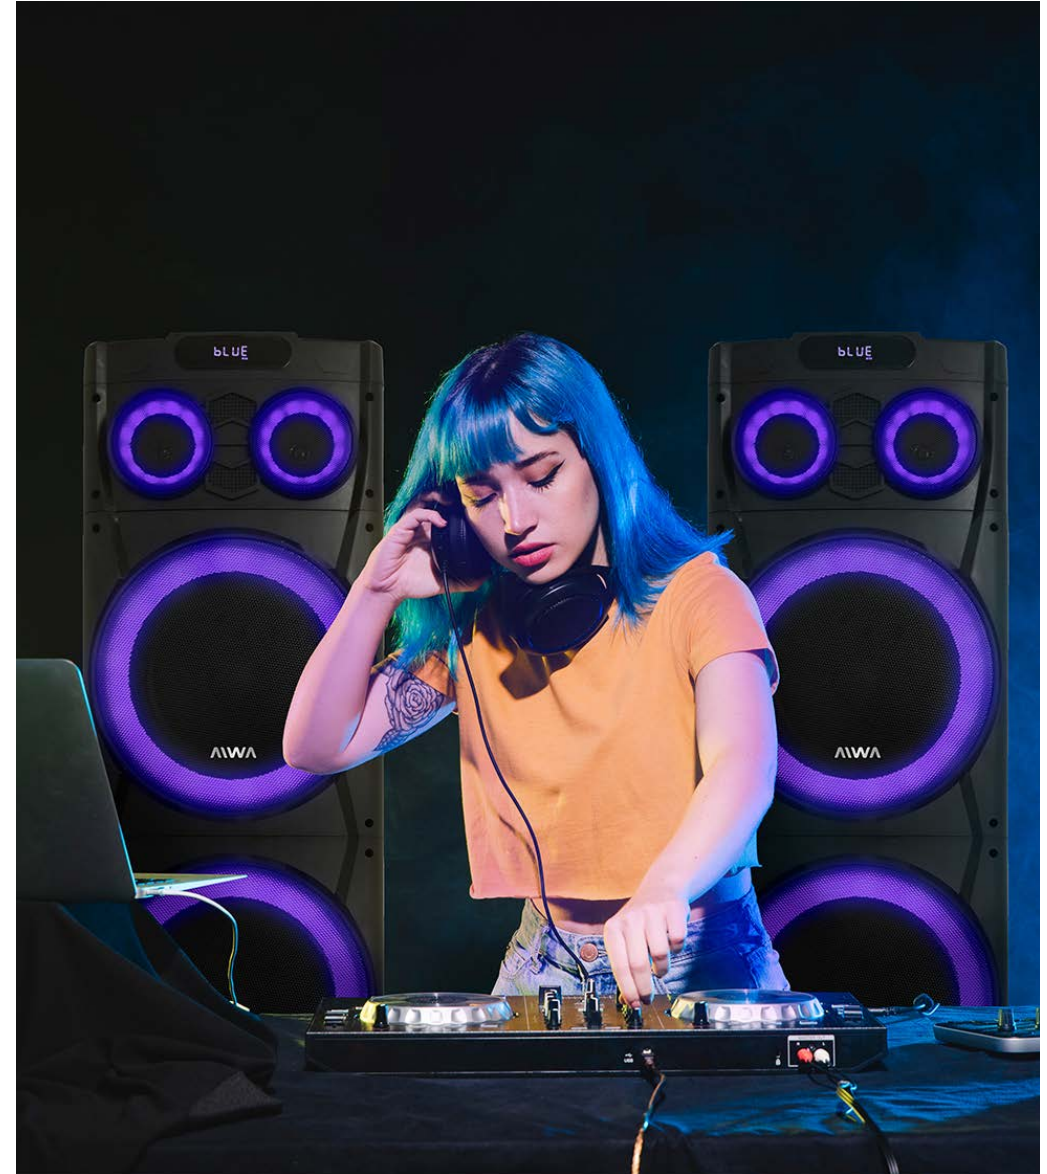

AW-T3012

TORRE TRUE WIRELESS BT

Potencia
PMPO 16000W

Conexión
Bluetooth 5.0

Batería interna
recargable

- Woofer 10"x3 + Tweeter 1x2"
- Reguladores: Eco / Agudos / Graves
- Función: TWS / Power Bank / Mega Bass / Estilos EQ
- Efectos de Luces: Luces RGB en panel superior y frontal
- Entradas: Micrófono / Guitarra / Auxiliar
- Caja de Madera
- Ruedas y ranura de agarre
- Incluye: Micrófono inalámbrico y cable de alimentación

AW-T3010

TORRE TRUE WIRELESS BT

Potencia
PMPO 14500W

Conexión
Bluetooth 5.0

Batería interna
recargable

- Woofer 10"x3 + Tweeter 1x2"
- Reguladores: Eco / Agudos / Graves
- Función: TWS / Power Bank / Mega Bass / Estilos EQ
- Efectos de Luces: Luces RGB en panel superior y frontal
- Entradas: Micrófono / Guitarra / Auxiliar
- Caja de Madera
- Ruedas y ranura de agarre
- Incluye: Micrófono inalámbrico y cable de alimentación

Dimensión del Producto (cm)
Al 133 x An 34 x Prof 30,5

Cant. x Caja
1 u.

EAN
7798111354916

MODELO
AW-T3012

● DISPONIBLE

PVP
$1.049.999,00

Dimensión del Producto (cm)
Al 95 x An 34 x Prof 29,5

Cant. x Caja
1 u.

EAN
7798111354909

MODELO
AW-T3010

● DISPONIBLE

PVP
$731.299,00