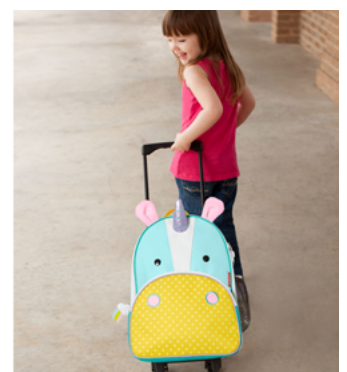

Próximamente

9M929710

Narval

Mochilas con carrito

- Forman parte de la colección Zoo.
- A partir de 3 años.
- Etiqueta para escribir la identificación.
- Tamaño: 13 x 7 x 18 cm.
- Compartimento principal espacioso.
 - Bolsillo de malla ajustable para botellas.
 - Correas cómodas, ajustables y acolchadas.
 - Revestimiento fácil de limpiar.
 - La correa de hombro desmontable se ajusta para que los adultos puedan llevar las manos libres cuando los más pequeños se cansan.

4 UNIDADES POR BULTO

\$70.433

SIN IMPUESTOS

Mochilas big zoo

- Detalles en 3D y personajes exclusivos de la línea ZOO.
- Para niños/as que midan más 120cm.
- Libre de ftalatos.
- Tamaño: 28 x 10,8 x 35,5cm.
- Interior espacioso, se adapta a carpetas de tamaño escolar.
Apertura amplia y de fácil acceso.
Bolsillo frontal transparente con forro estampado.
Bolsillo para botella de malla elástica y bolsillo con cierre interior.
Correas acolchadas ajustables.